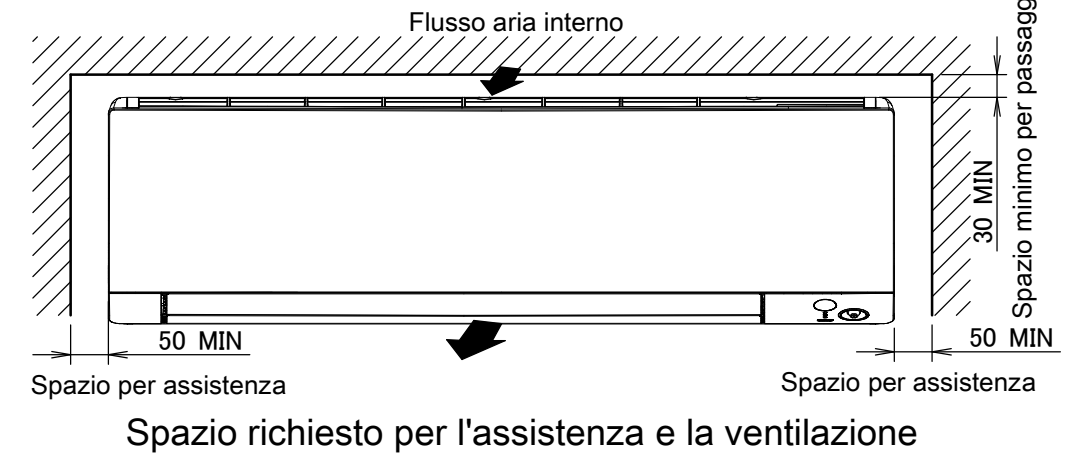

ATXM50M

Comando a distanza wireless

(ARC466A33)

Posizione standard dei fori sulla parete

Note

1. Larghezza totale dell'unità
2. Larghezza dell'unità contro la parete