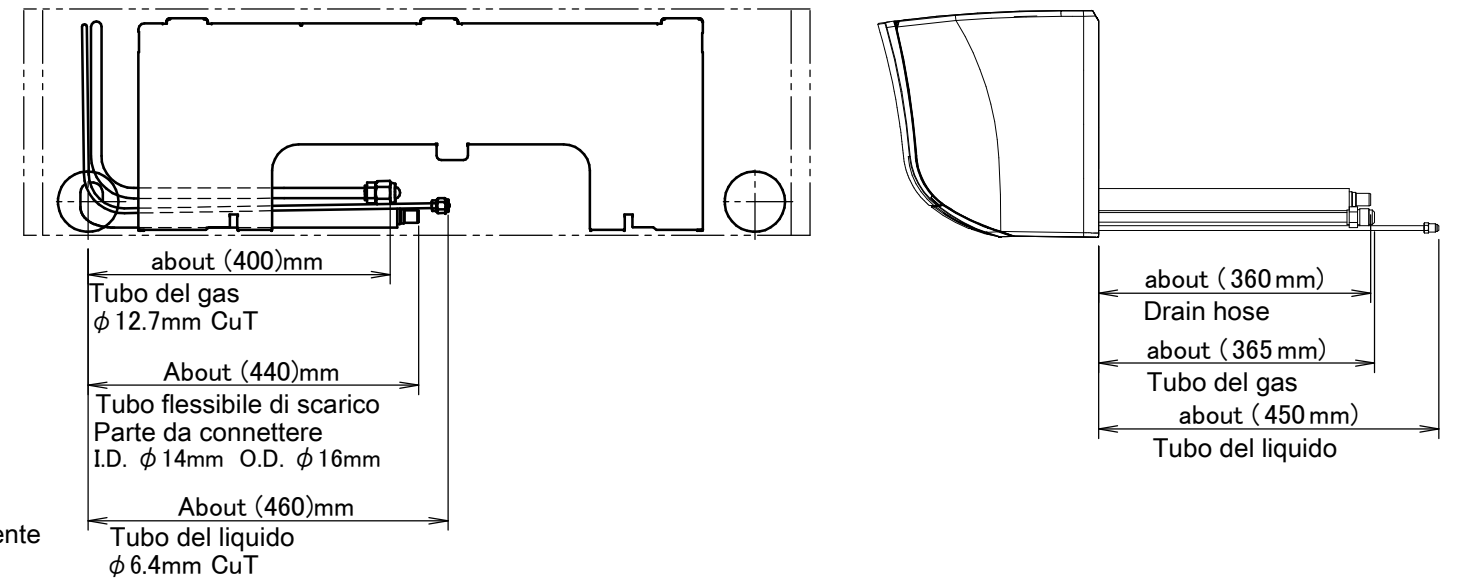

ATXM50M

Comando a distanza wireless

(ARC466A33)

Posizione standard dei fori sulla parete

Note

1. Larghezza totale dell'unità
2. Larghezza dell'unità contro la parete