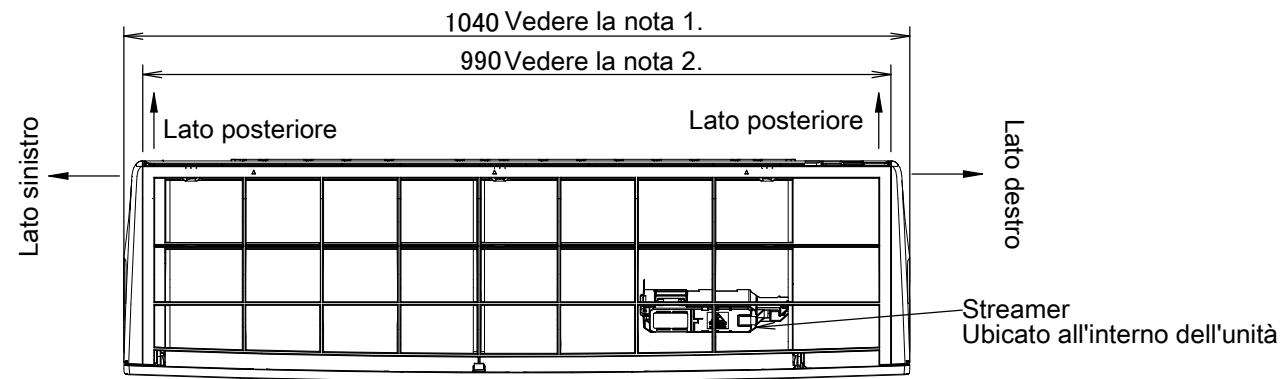

ATXM50M

Comando a distanza wireless

(ARC466A33)

Posizione standard dei fori sulla parete

Note

1. Larghezza totale dell'unità
2. Larghezza dell'unità contro la parete