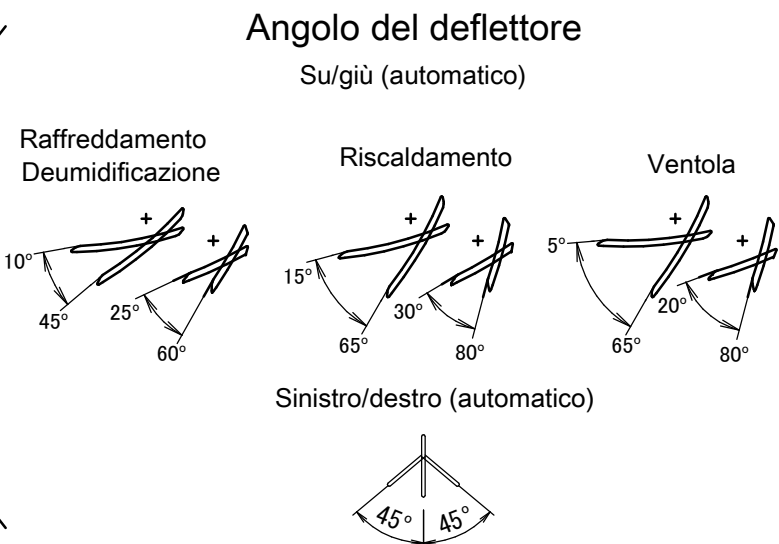

ATXM50M

Comando a distanza wireless

(ARC466A33)

Posizione standard dei fori sulla parete

Note

1. Larghezza totale dell'unità
2. Larghezza dell'unità contro la parete