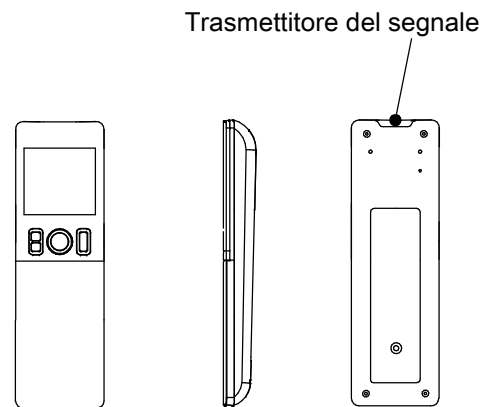

ATXM50M

Comando a distanza wireless

(ARC466A33)

Posizione standard dei fori sulla parete

Note

1. Larghezza totale dell'unità
2. Larghezza dell'unità contro la parete