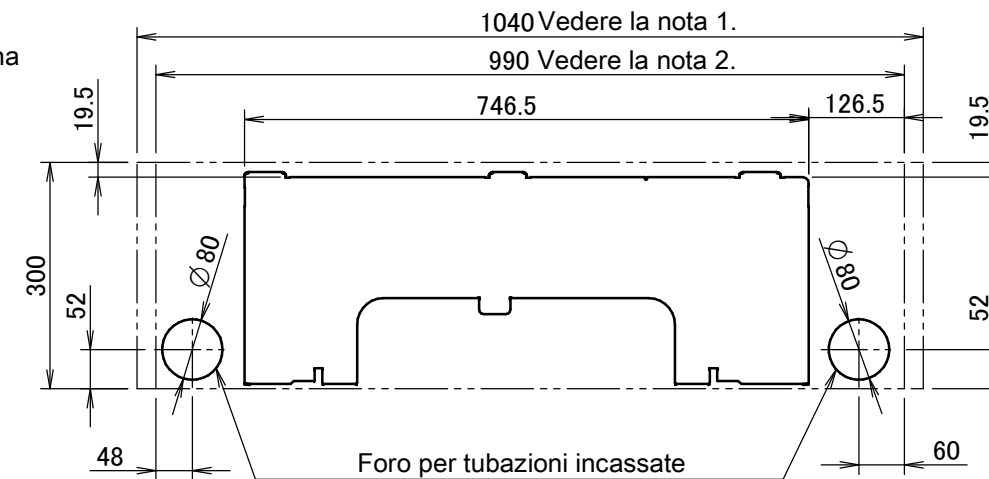

ATXM50M

Comando a distanza wireless

(ARC466A33)

Posizione standard dei fori sulla parete

Note

1. Larghezza totale dell'unità
2. Larghezza dell'unità contro la parete