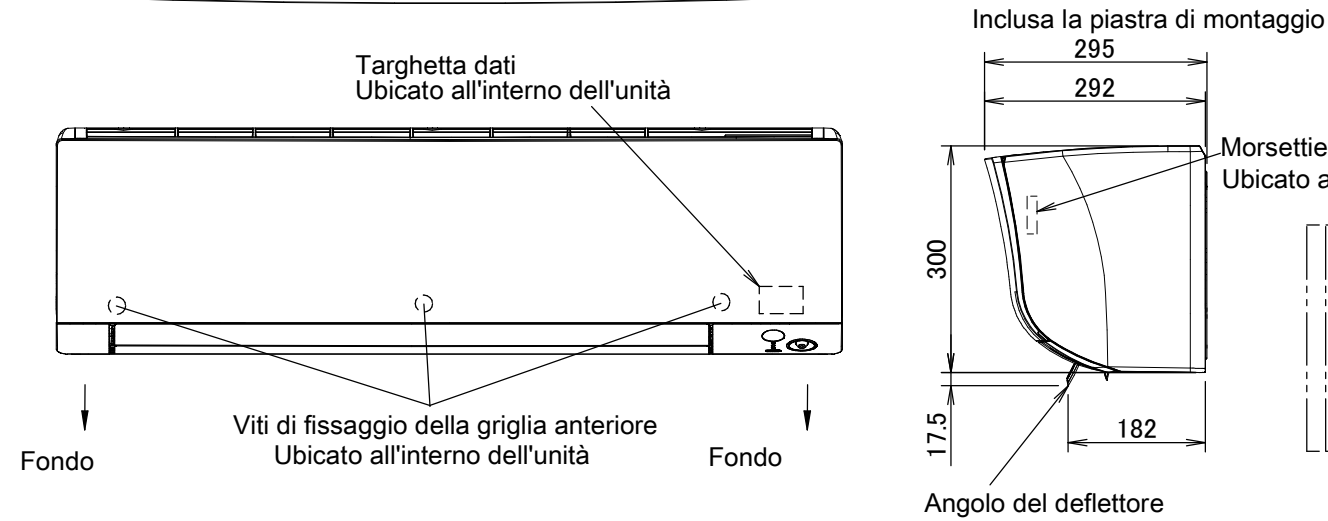

ATXM50M

Comando a distanza wireless

(ARC466A33)

Posizione standard dei fori sulla parete

Note

1. Larghezza totale dell'unità
2. Larghezza dell'unità contro la parete