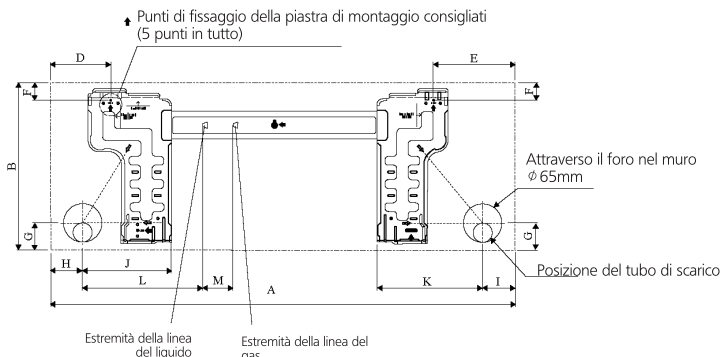

Piastra di montaggio ATXN25-35NV1B9

Piastra di montaggio alternativa ATXN25-35NV1B9

Piastra di montaggio ATXN50-60NV1B9

Modello	Dimensioni												
	A	B	C	D	E	F	G	H	I	J	K	L	M
ATXN25-35NV1B9 Piastra di montaggio	859	288	209	166	184	42	46	55	56	154	182	263	52
ATXN25-35NV1B9 Piastra di montaggio alternativa	859	288	209	104	141	30	46	55	56	153	181	207	52
ATXN50-60NV1B9 Piastra di montaggio	1124	310	237	190	173	61	40	45	48	91	219	580	45