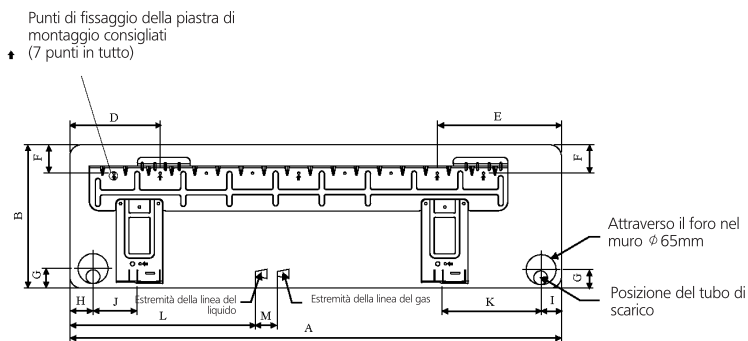

Piastra di montaggio ATXN25-35NV1B9

Piastra di montaggio alternativa ATXN25-35NV1B9

Piastra di montaggio ATXN50-60NV1B9

Modello	Dimensioni												
	A	B	C	D	E	F	G	H	I	J	K	L	M
ATXN25-35NV1B9 Piastra di montaggio	859	288	209	166	184	42	46	55	56	154	182	263	52
ATXN25-35NV1B9 Piastra di montaggio alternativa	859	288	209	104	141	30	46	55	56	153	181	207	52
ATXN50-60NV1B9 Piastra di montaggio	1124	310	237	190	173	61	40	45	48	91	219	580	45