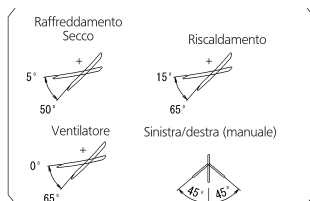

ATXP-KV

La freccia (→) indica la direzione dei tubi.

Telecomando a raggi infrarossi
(ARC480A11)

Spazio necessario per manutenzione e ventilazione