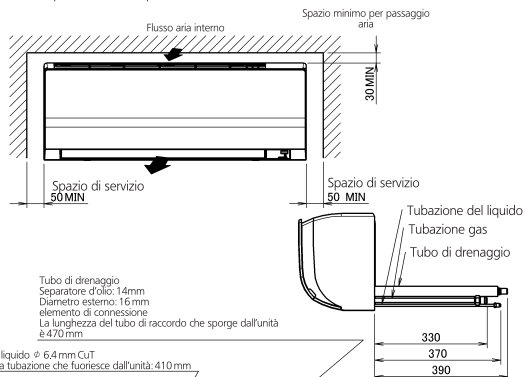

Spazio necessario per manutenzione e ventilazione