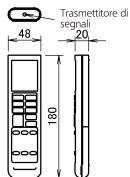

ATXP-KV

La freccia (→) indica la direzione dei tubi.

Telecomando a raggi infrarossi
(ARC480A11)