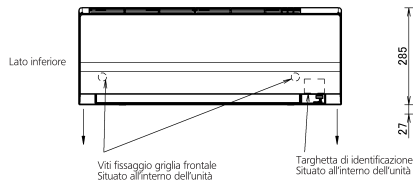

ATXP-KV

La freccia (→) indica la direzione dei tubi.

Telecomando a raggi infrarossi
(ARC480A11)