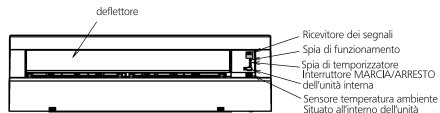

ATXP-KV

La freccia (→) indica la direzione dei tubi.

Telecomando a raggi infrarossi
(ARC480A11)