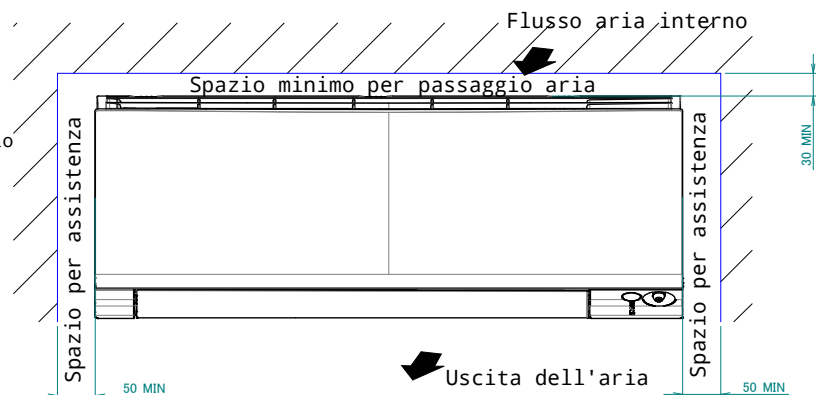

# CTXM-R FTXM20-42R

Comando a distanza wireless (ARC466A67)

Trasmettitore del segnale

Note

1. Il segno → indica la direzione delle tubazioni.

Spazio richiesto per l'assistenza e la ventilazione

Morsettiera con terminale di terra Ubicato all'interno dell'unità

Posizione standard dei fori sulla parete