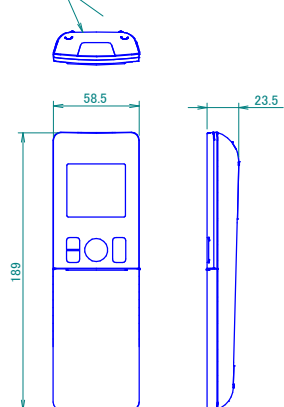

# CTXM-R FTXM20-42R

Comando a distanza wireless (ARC466A67)

Trasmettitore del segnale

Note

1. Il segno → indica la direzione delle tubazioni.

Spazio richiesto per l'assistenza e la ventilazione

Morsettiera con terminale di terra Ubicato all'interno dell'unità

Posizione standard dei fori sulla parete