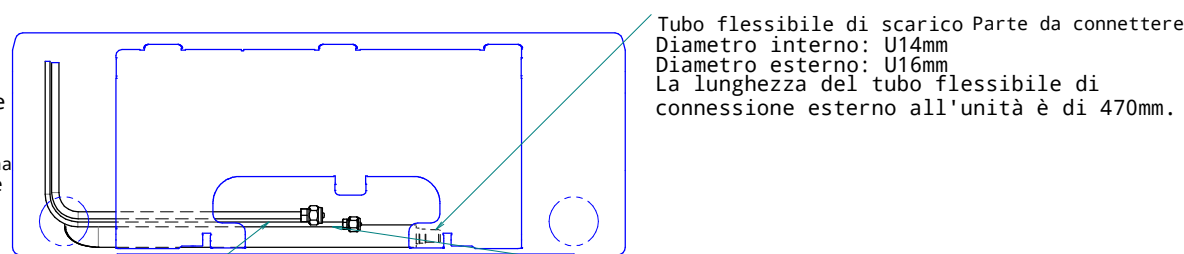

# CTXM-R FTXM20-42R

Comando a distanza wireless (ARC466A67)

Trasmettitore del segnale

Note

1. Il segno → indica la direzione delle tubazioni.

Spazio richiesto per l'assistenza e la ventilazione

Morsettiera con terminale di terra Ubicato all'interno dell'unità

Posizione standard dei fori sulla parete