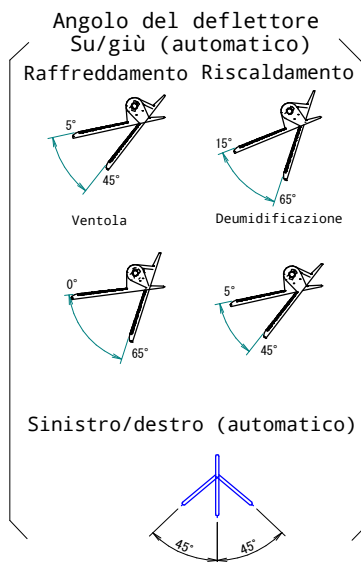

# CTXM-R FTXM20-42R

Comando a distanza wireless (ARC466A67)

Trasmettitore del segnale

Note

1. Il segno → indica la direzione delle tubazioni.

Spazio richiesto per l'assistenza e la ventilazione

Morsettiera con terminale di terra Ubicato all'interno dell'unità

Posizione standard dei fori sulla parete