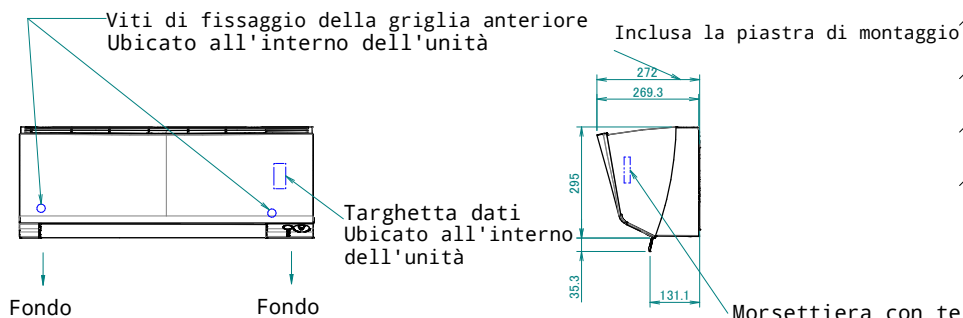

# CTXM-R FTXM20-42R

Comando a distanza wireless (ARC466A67)

Trasmettitore del segnale

Note

1. Il segno → indica la direzione delle tubazioni.

Spazio richiesto per l'assistenza e la ventilazione

Morsettiera con terminale di terra Ubicato all'interno dell'unità

Posizione standard dei fori sulla parete