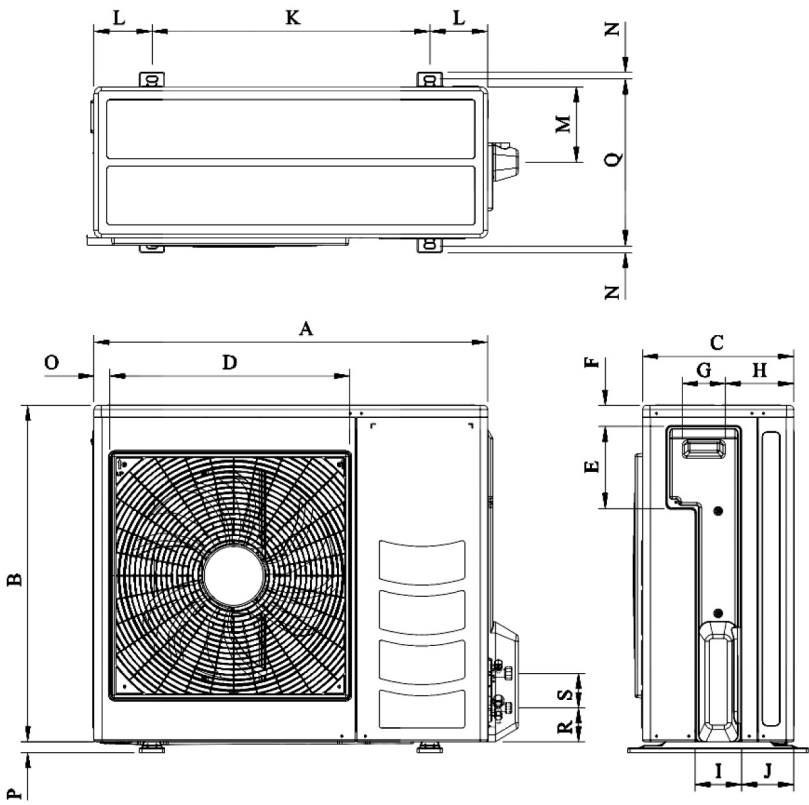

# ARXN50L

All dimensions are in mm

Model	Dimension																		
	A	B	C	D	E	F	G	H	I	J	K	L	M	N	O	P	Q	R	S
ARXN50L	855	730	328	520	179	46	93	149	101	113	603	126	164	15	34	23	362	73	75