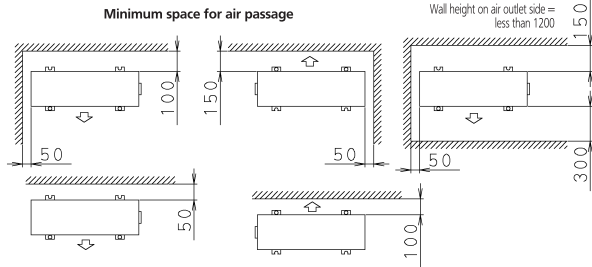

RXS20-42L

3D055546H