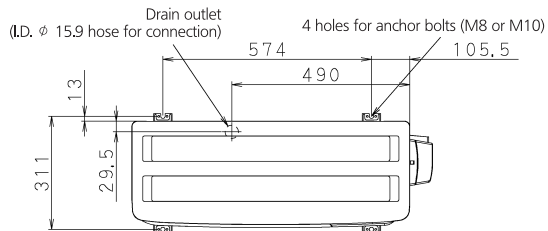

RXS20-42L

3D055546H