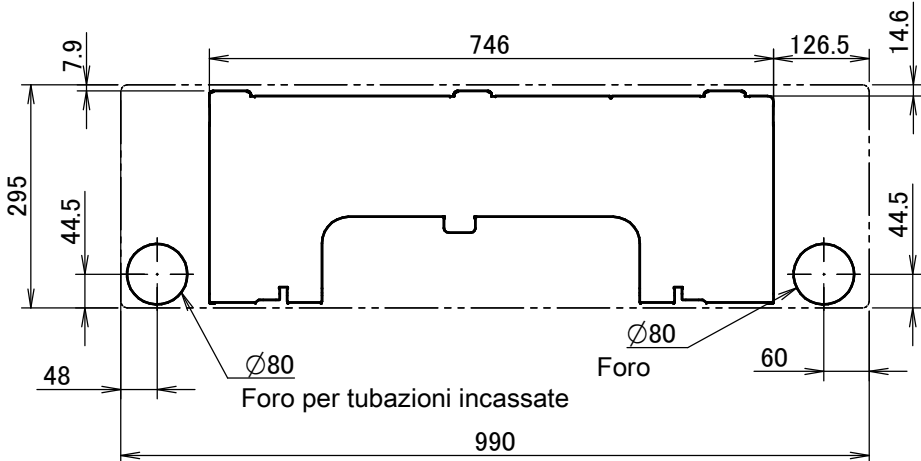

# FTX50-71KV

Il segno → indica la direzione delle tubazioni.

## Spazio richiesto per l'assistenza e la ventilazione

Comando a distanza wireless (ARC480A11)

## Angolo del deflettore

Posizione standard dei fori sulla parete