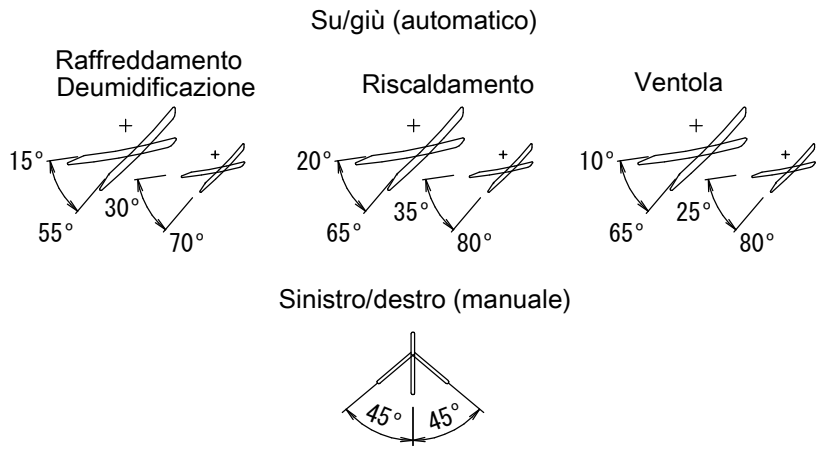

# FTX50-71KV

Il segno → indica la direzione delle tubazioni.

## Spazio richiesto per l'assistenza e la ventilazione

Comando a distanza wireless (ARC480A11)

## Angolo del deflettore

Posizione standard dei fori sulla parete