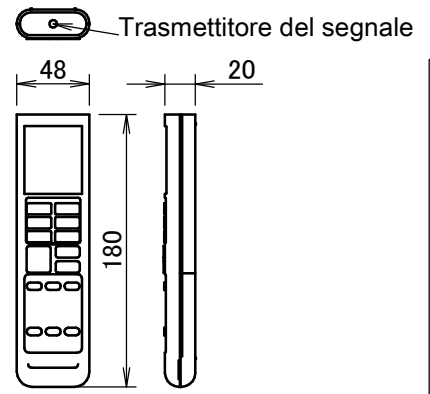

# FTX50-71KV

Il segno → indica la direzione delle tubazioni.

## Spazio richiesto per l'assistenza e la ventilazione

Comando a distanza wireless (ARC480A11)

## Angolo del deflettore

Posizione standard dei fori sulla parete