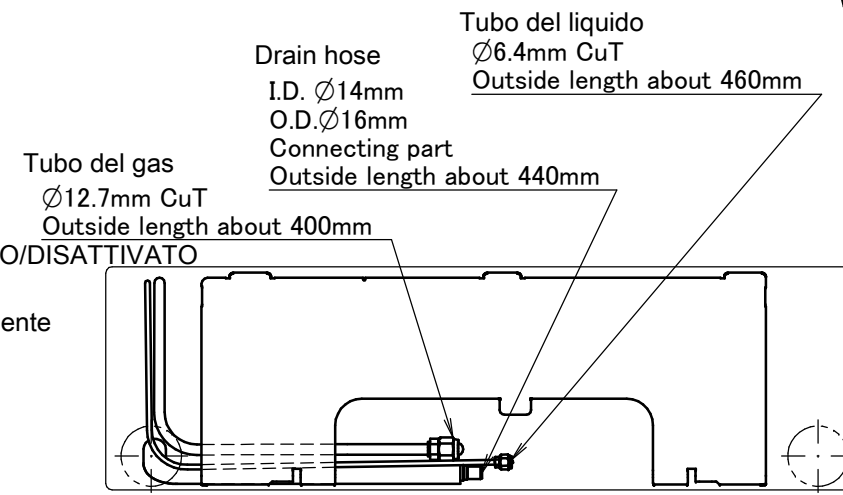

# FTX50-71KV

Il segno → indica la direzione delle tubazioni.

## Spazio richiesto per l'assistenza e la ventilazione

Comando a distanza wireless (ARC480A11)

## Angolo del deflettore

Posizione standard dei fori sulla parete