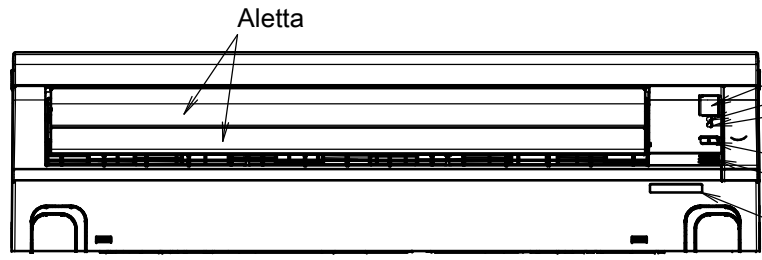

# FTX50-71KV

Il segno → indica la direzione delle tubazioni.

## Spazio richiesto per l'assistenza e la ventilazione

Comando a distanza wireless (ARC480A11)

## Angolo del deflettore

Posizione standard dei fori sulla parete