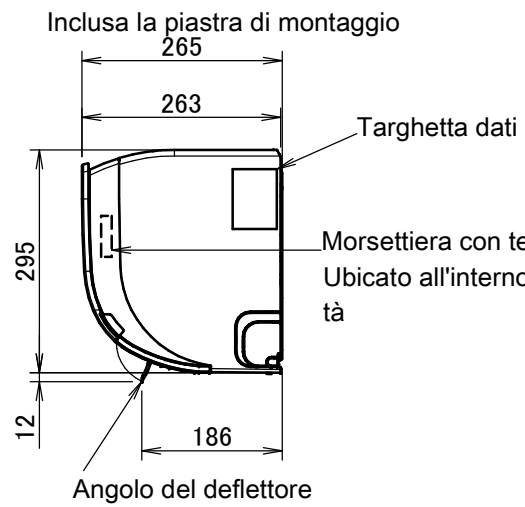

# FTX50-71KV

Il segno → indica la direzione delle tubazioni.

## Spazio richiesto per l'assistenza e la ventilazione

Comando a distanza wireless (ARC480A11)

## Angolo del deflettore

Posizione standard dei fori sulla parete