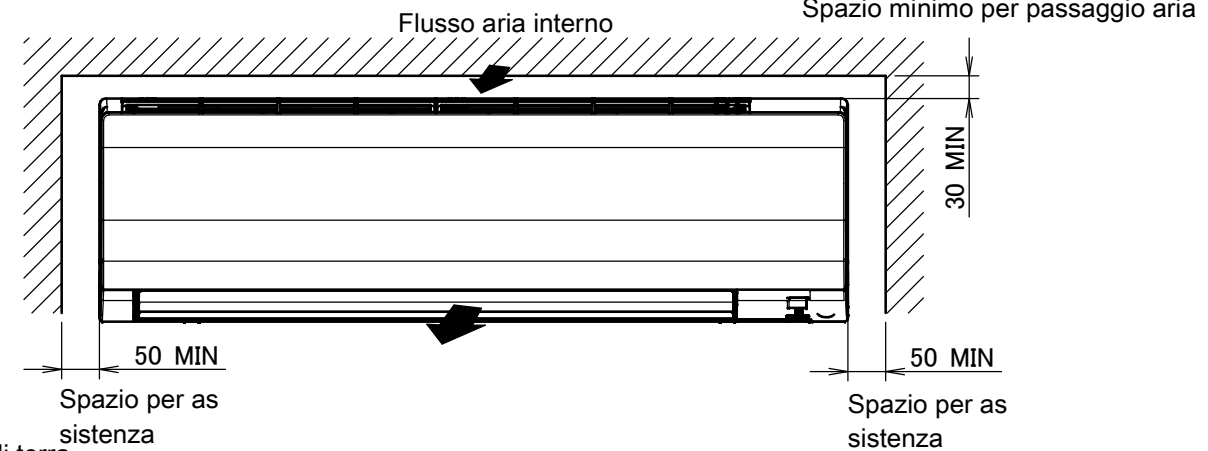

# FTX50-71KV

Il segno → indica la direzione delle tubazioni.

## Spazio richiesto per l'assistenza e la ventilazione

Comando a distanza wireless (ARC480A11)

## Angolo del deflettore

Posizione standard dei fori sulla parete