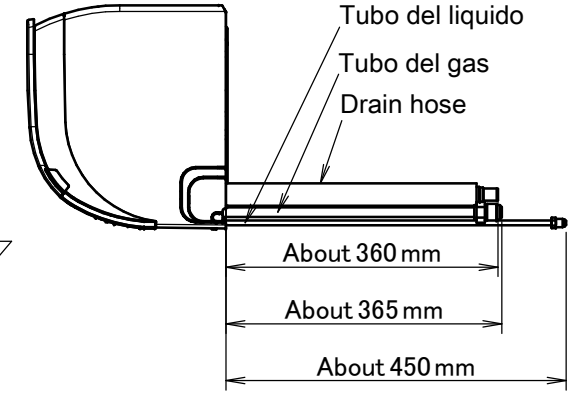

# FTX50-71KV

Il segno → indica la direzione delle tubazioni.

## Spazio richiesto per l'assistenza e la ventilazione

Comando a distanza wireless (ARC480A11)

## Angolo del deflettore

Posizione standard dei fori sulla parete