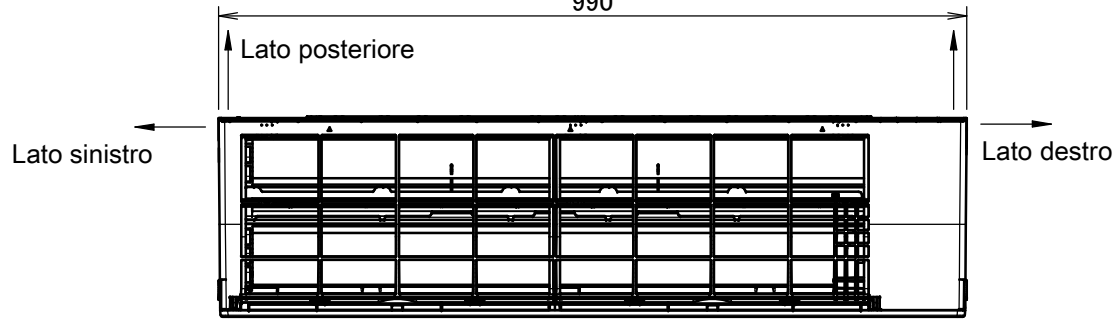

# FTX50-71KV

Il segno → indica la direzione delle tubazioni.

## Spazio richiesto per l'assistenza e la ventilazione

Comando a distanza wireless (ARC480A11)

## Angolo del deflettore

Posizione standard dei fori sulla parete