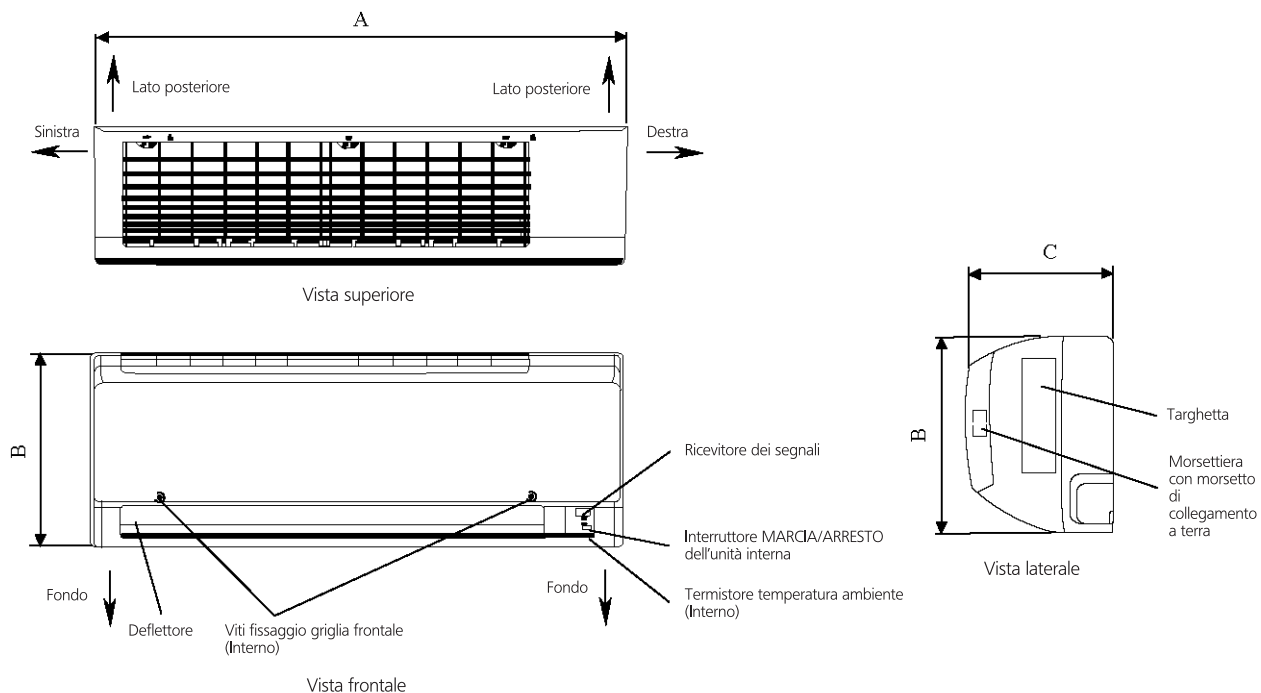

La freccia (→) indica la direzione dei tubi

↑ Punti di fissaggio della piastra di montaggio consigliati (7 punti in tutto)

Piastra di montaggio FTXB50-60C

Modello	Dimensioni												
	A	B	C	D	E	F	G	H	I	J	K	L	M
FTXB50-60C	1065	310	228	190	173	61	40	45	48	91	219	580	45