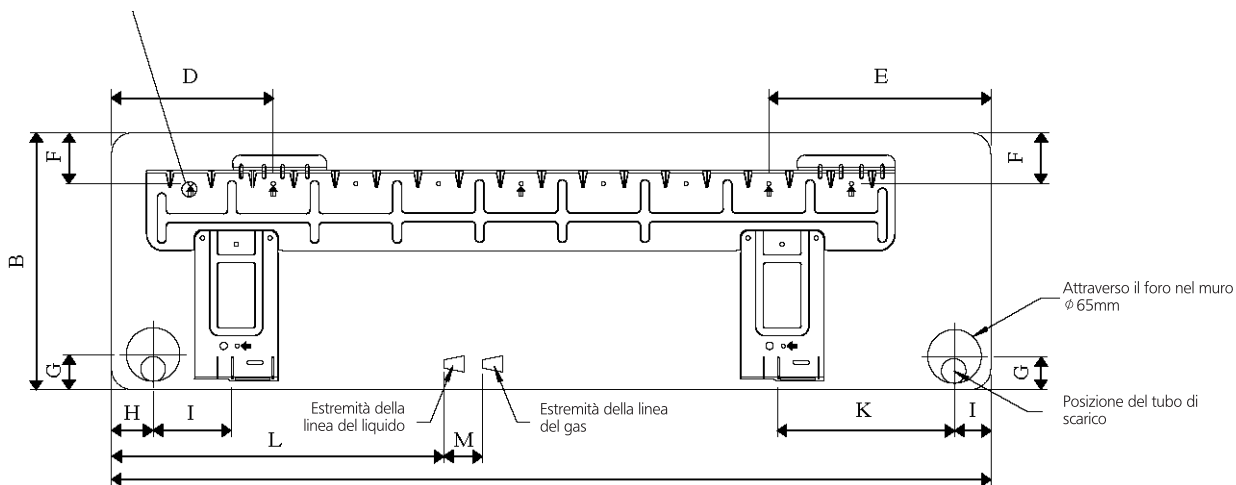

La freccia (→) indica la direzione dei tubi

↑ Punti di fissaggio della piastra di montaggio consigliati (7 punti in tutto)

Piastra di montaggio FTXB50-60C

Modello	Dimensioni												
	A	B	C	D	E	F	G	H	I	J	K	L	M
FTXB50-60C	1065	310	228	190	173	61	40	45	48	91	219	580	45