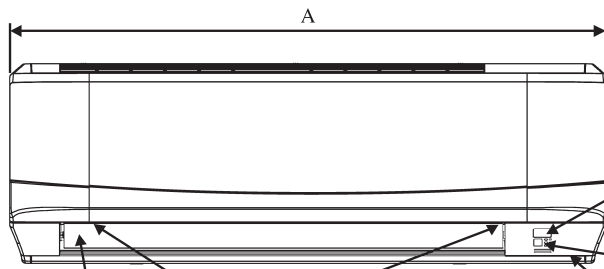

L'indicazione (→) mostra la direzione delle tubazioni

Vista lato superiore

Lato inferiore ↓

Deflettore

Viti di fissaggio della griglia frontale (interno)

Lato inferiore ↓

Ricevitore di segnali

Interruttore ON/OFF dell'unità interna

Termistore temperatura ambiente (interno)

Vista frontale

Vista laterale