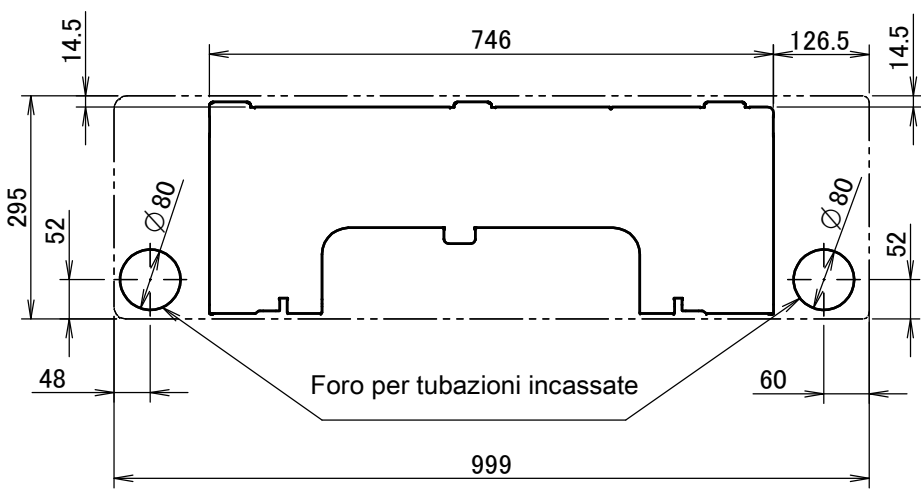

# FTXP50-71M

Il segno → indica la direzione delle tubazioni.

Targhetta dati  
Ubicato all'interno dell'unità

Viti di fissaggio della griglia anteriore  
Ubicato all'interno dell'unità

Deflettore

Inclusa la piastra di montaggio

Angolo del deflettore

Ricevitore del segnale  
Spia funzionamento  
Spia del timer

Interruttore dello stato ATTIVATO/  
DISATTIVATO dell'unità interna  
Sensore della temperatura  
ambiente Ubicato all'interno  
dell'unità

## Spazio richiesto per l'assistenza e la ventilazione

Trasmittitore del segnale

Comando a distanza wireless  
(ARC480A11)

## Angolo del deflettore

Posizione standard dei fori sulla parete