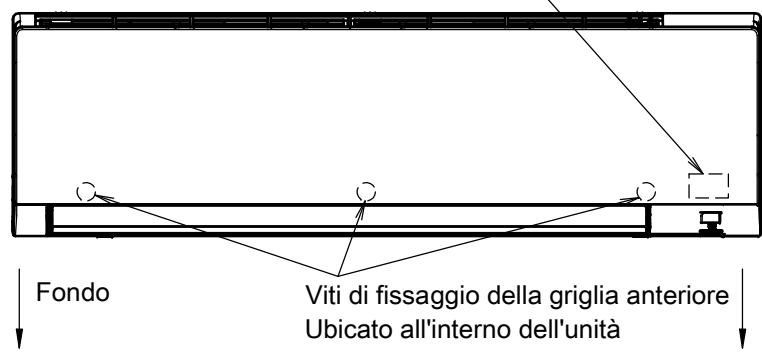

# FTXP50-71M

Il segno → indica la direzione delle tubazioni.

Targhetta dati  
Ubicato all'interno dell'unità

Viti di fissaggio della griglia anteriore  
Ubicato all'interno dell'unità

Deflettore

Inclusa la piastra di montaggio

Angolo del deflettore

Ricevitore del segnale  
Spia funzionamento  
Spia del timer

Interruttore dello stato ATTIVATO/  
DISATTIVATO dell'unità interna  
Sensore della temperatura  
ambiente Ubicato all'interno  
dell'unità