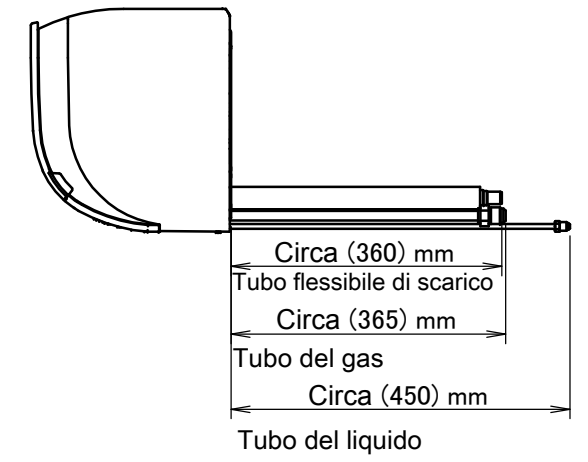

Spazio richiesto per l'assistenza e la ventilazione

Trasmittitore del segnale

Comando a distanza wireless
(ARC480A11)