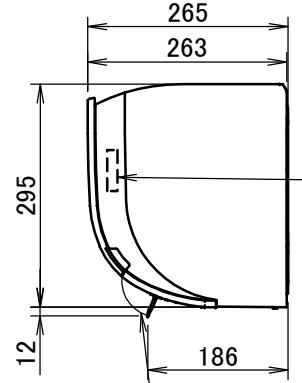

# FTXP50-71M

Il segno → indica la direzione delle tubazioni.

Targhetta dati  
Ubicato all'interno dell'unità

Viti di fissaggio della griglia anteriore  
Ubicato all'interno dell'unità

Deflettore

Inclusa la piastra di montaggio

Angolo del deflettore

Ricevitore del segnale  
Spia funzionamento  
Spia del timer

Interruttore dello stato ATTIVATO/  
DISATTIVATO dell'unità interna  
Sensore della temperatura  
ambiente Ubicato all'interno  
dell'unità

## Angolo del deflettore

Posizione standard dei fori sulla parete