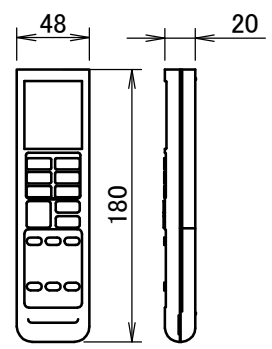

Trasmittitore del segnale

Comando a distanza wireless
(ARC480A11)