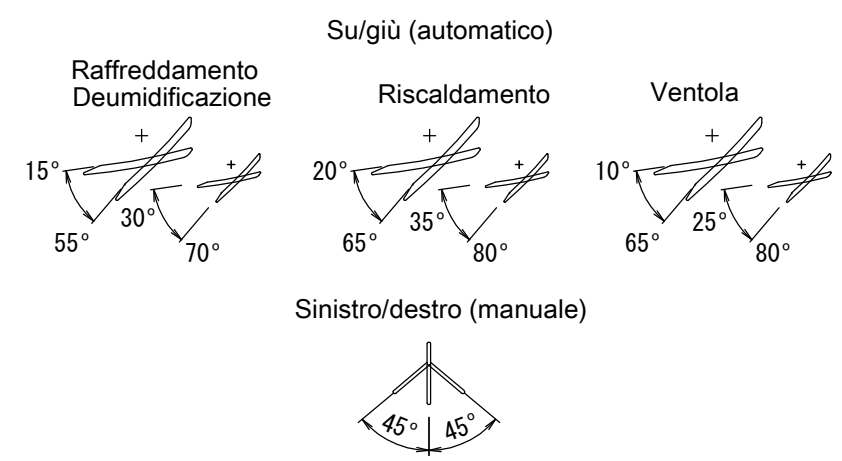

# FTXP50-71M

Il segno → indica la direzione delle tubazioni.

Targhetta dati  
Ubicato all'interno dell'unità

Viti di fissaggio della griglia anteriore  
Ubicato all'interno dell'unità

Deflettore

Inclusa la piastra di montaggio

Angolo del deflettore

Ricevitore del segnale  
Spia funzionamento  
Spia del timer

Interruttore dello stato ATTIVATO/  
DISATTIVATO dell'unità interna  
Sensore della temperatura  
ambiente Ubicato all'interno  
dell'unità

## Spazio richiesto per l'assistenza e la ventilazione

Trasmittitore del segnale

Comando a distanza wireless  
(ARC480A11)

## Angolo del deflettore

Posizione standard dei fori sulla parete