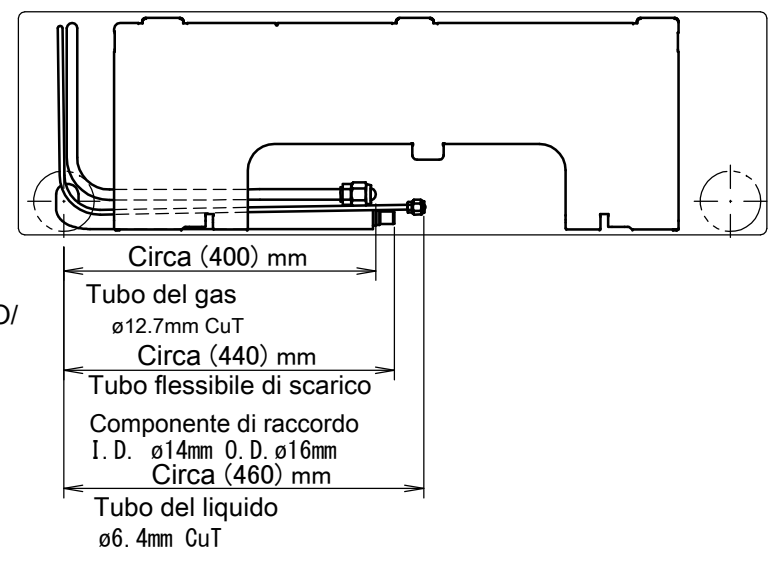

Spazio richiesto per l'assistenza e la ventilazione

Trasmittitore del segnale

Comando a distanza wireless
(ARC480A11)