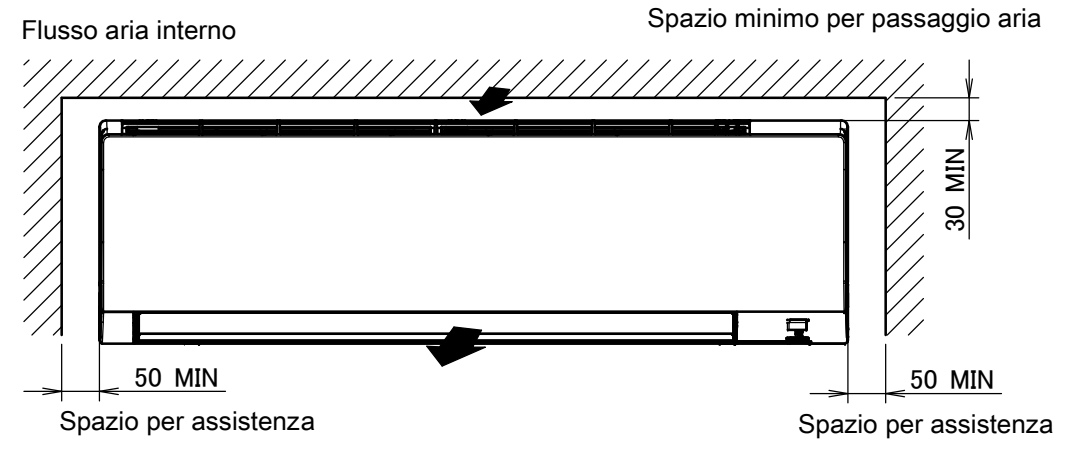

# FTXP50-71M

Il segno → indica la direzione delle tubazioni.

Targhetta dati  
Ubicato all'interno dell'unità

Viti di fissaggio della griglia anteriore  
Ubicato all'interno dell'unità

Deflettore

Inclusa la piastra di montaggio

Angolo del deflettore

Ricevitore del segnale  
Spia funzionamento  
Spia del timer

Interruttore dello stato ATTIVATO/  
DISATTIVATO dell'unità interna  
Sensore della temperatura  
ambiente Ubicato all'interno  
dell'unità

## Spazio richiesto per l'assistenza e la ventilazione

Trasmittitore del segnale

Comando a distanza wireless  
(ARC480A11)

## Angolo del deflettore

Posizione standard dei fori sulla parete