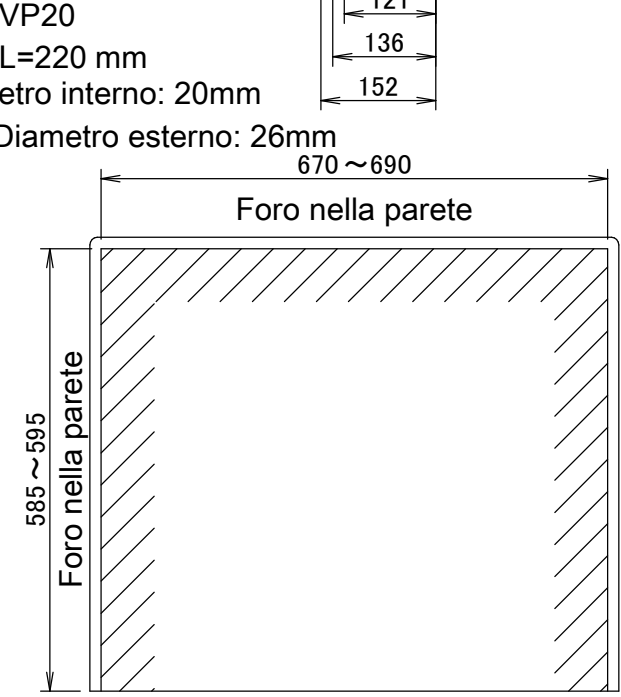

FVXM50F

Regolazione della direzione del flusso d'aria

Note

1. Il segno → indica la direzione delle tubazioni.

Trasmettitore del segnale

Foro nella parete per installazione semi-nascosta

3D108701