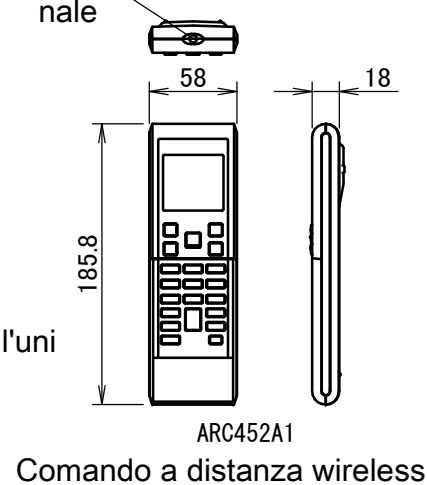

FVXM50F

Regolazione della direzione del flusso d'aria

Note

1. Il segno → indica la direzione delle tubazioni.

Trasmettitore del segnale

Foro nella parete per installazione semi-nascosta

3D108701