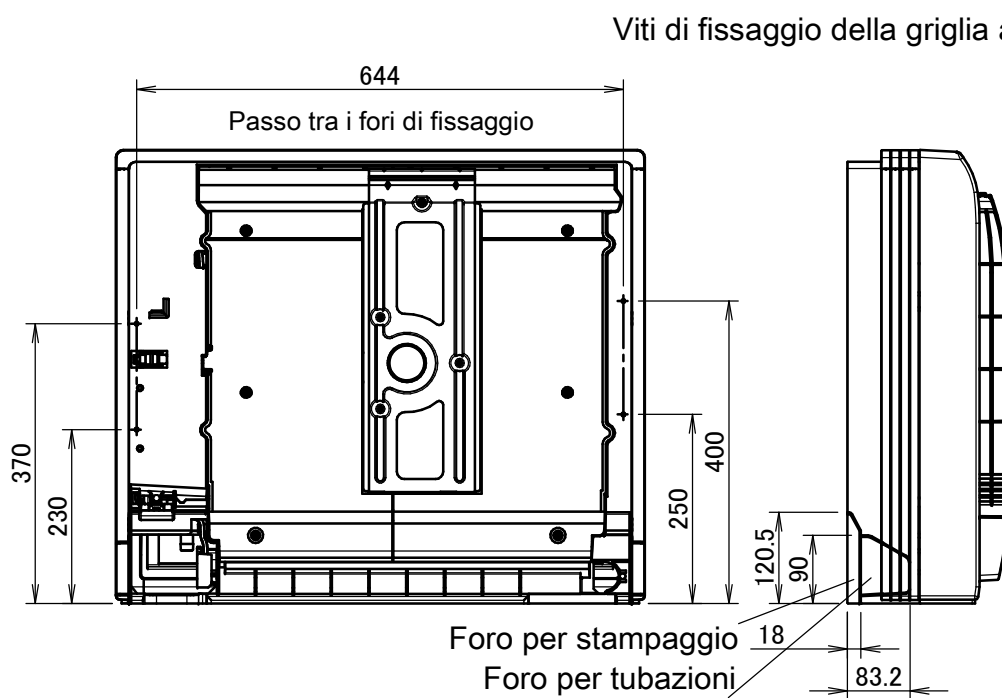

FVXM50F

Regolazione della direzione del flusso d'aria

Note

1. Il segno → indica la direzione delle tubazioni.

Trasmettitore del segnale

Foro nella parete per installazione semi-nascosta

3D108701