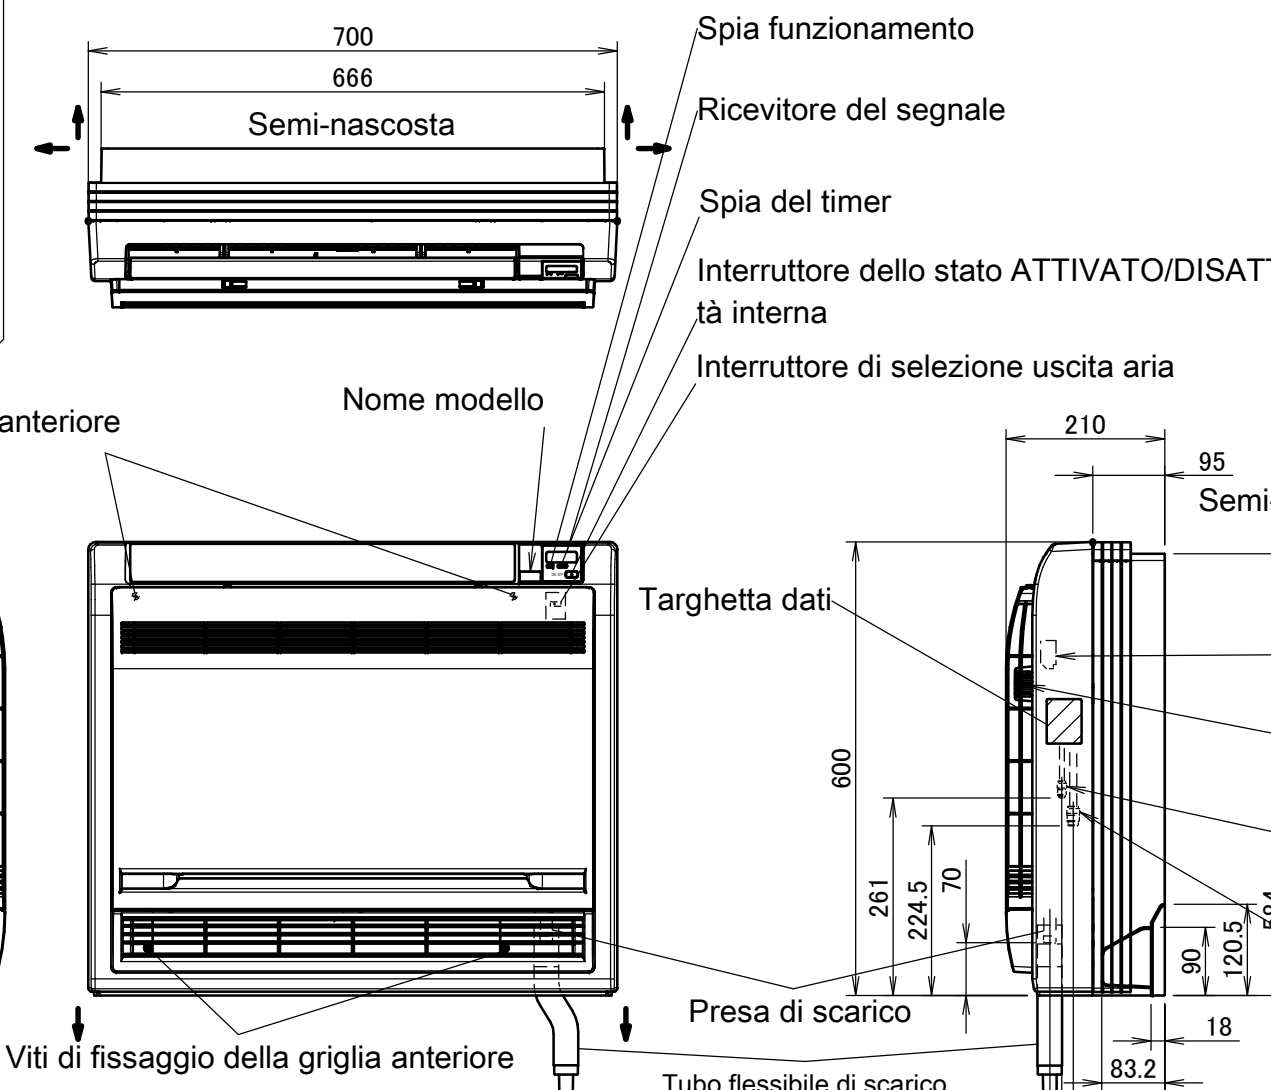

FVXM50F

Regolazione della direzione del flusso d'aria

Note

1. Il segno → indica la direzione delle tubazioni.

Trasmettitore del segnale

Foro nella parete per installazione semi-nascosta

3D108701