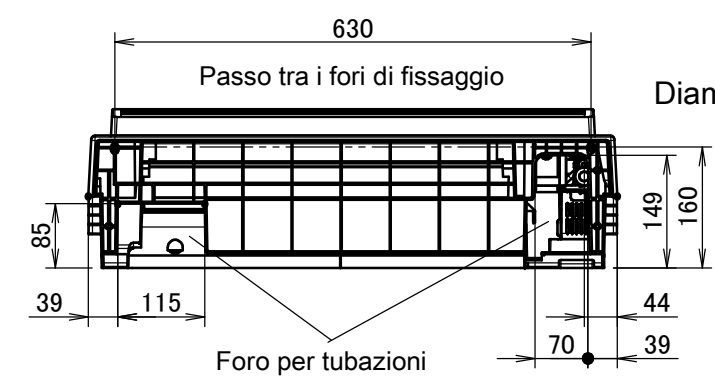

FVXM50F

Regolazione della direzione del flusso d'aria

Note

1. Il segno → indica la direzione delle tubazioni.

Trasmettitore del segnale

Foro nella parete per installazione semi-nascosta

3D108701