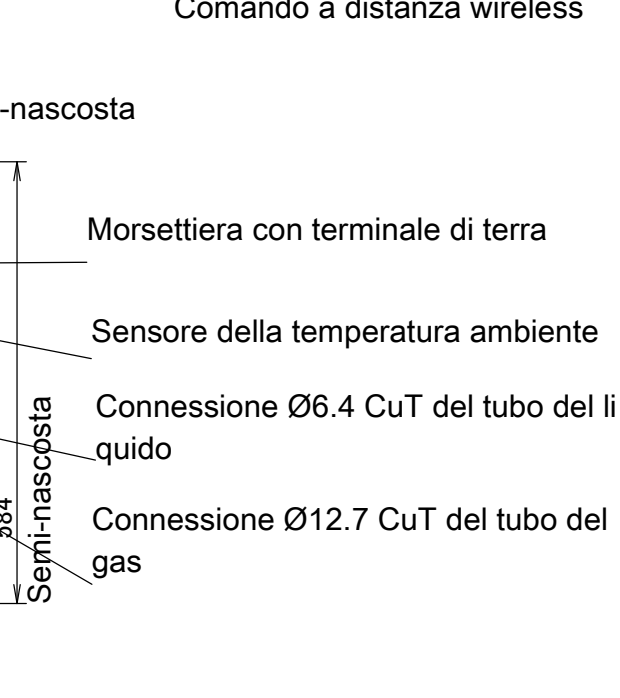

FVXM50F

Regolazione della direzione del flusso d'aria

Note

1. Il segno → indica la direzione delle tubazioni.

Trasmettitore del segnale

Foro nella parete per installazione semi-nascosta

3D108701