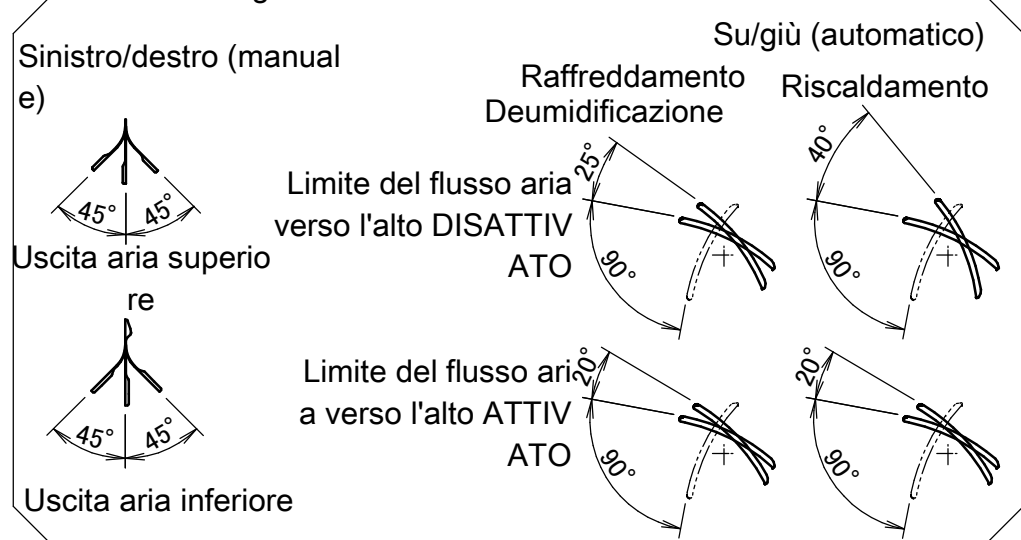

FVXM50F

Regolazione della direzione del flusso d'aria

Note

1. Il segno → indica la direzione delle tubazioni.

Trasmettitore del segnale

Foro nella parete per installazione semi-nascosta

3D108701