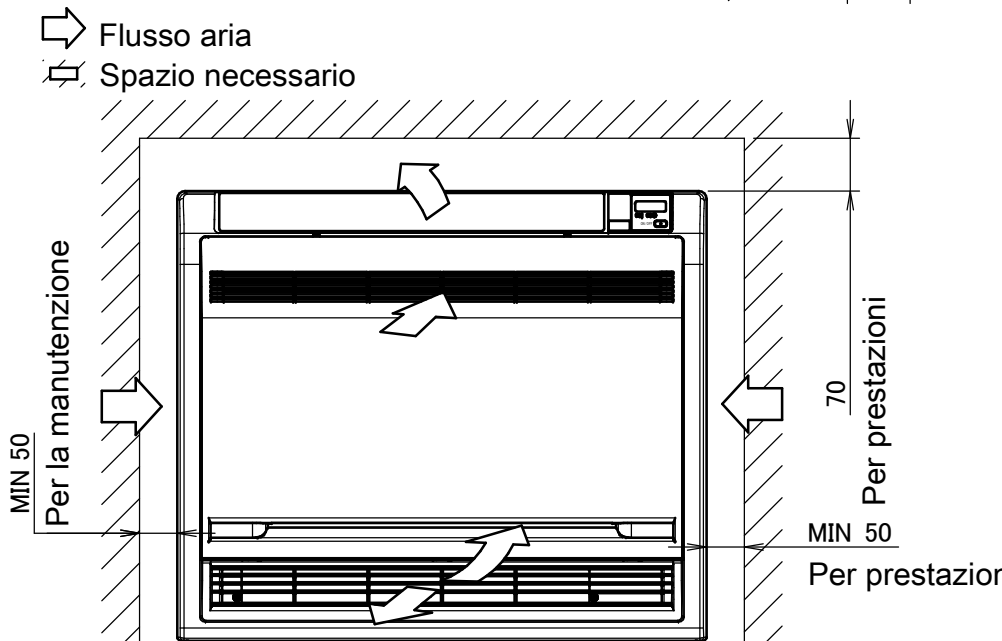

FVXM50F

Regolazione della direzione del flusso d'aria

Note

1. Il segno → indica la direzione delle tubazioni.

Trasmettitore del segnale

Foro nella parete per installazione semi-nascosta

3D108701