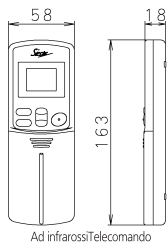

ATXS20-35G

La freccia (→) indica la direzione dei tubi

800

(Piastra di montaggio compresa)

(ARC433A85)

Angoli delle pale

Oscillazione (automatica)

Raffreddamento/Secco