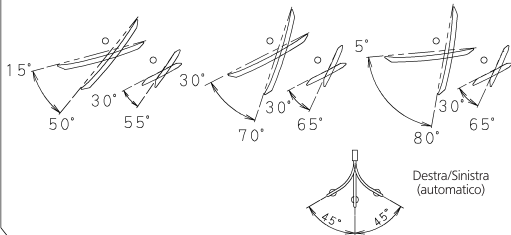

ATXS20-35G

La freccia (→) indica la direzione dei tubi

800

(Piastra di montaggio compresa)

(ARC433A85)

Angoli delle pale

Oscillazione (automatica)

Raffreddamento/Secco

Riscaldamento

Ventilatore

Posizioni standard degli fori sulla parete