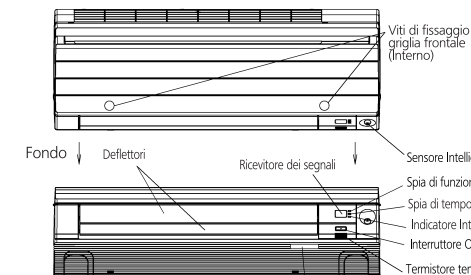

ATXS20-35G

La freccia (→) indica la direzione dei tubi

800

(Piastra di montaggio compresa)

(ARC433A85)

Angoli delle pale

Oscillazione (automatica)

Raffreddamento/Secco

Riscaldamento

Ventilatore

Posizioni standard degli fori sulla parete