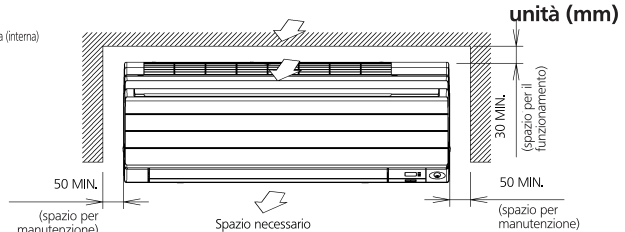

ATXS20-35G

La freccia (→) indica la direzione dei tubi

800

(Piastra di montaggio compresa)

(ARC433A85)

Angoli delle pale

Oscillazione (automatica)

Raffreddamento/Secco

Riscaldamento

Ventilatore

Posizioni standard degli fori sulla parete