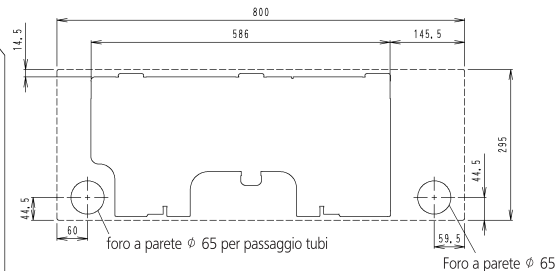

ATXS20-35G

La freccia (→) indica la direzione dei tubi

800

(Piastra di montaggio compresa)

(ARC433A85)

Angoli delle pale

Oscillazione (automatica)

Raffreddamento/Secco

Riscaldamento

Ventilatore

Posizioni standard degli fori sulla parete