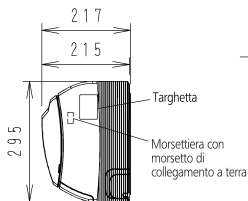

ATXS20-35G

La freccia (→) indica la direzione dei tubi

800

(Piastra di montaggio compresa)

(ARC433A85)

Angoli delle pale

Oscillazione (automatica)

Raffreddamento/Secco

Riscaldamento

Ventilatore

Posizioni standard degli fori sulla parete