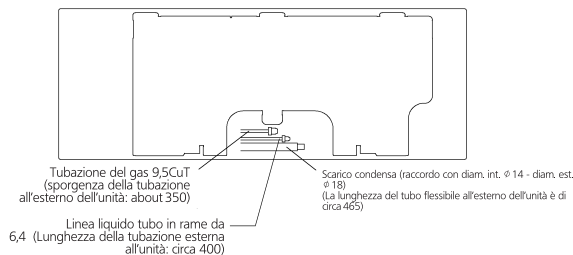

Angoli delle pale

Oscillazione (automatica)

Raffreddamento/Secco

Riscaldamento

Ventilatore

Posizioni standard degli fori sulla parete