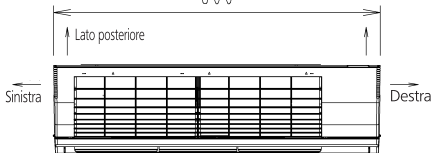

ATXS20-35G

La freccia (→) indica la direzione dei tubi

800

(Piastra di montaggio compresa)

(ARC433A85)

Angoli delle pale

Oscillazione (automatica)

Raffreddamento/Secco

Riscaldamento

Ventilatore

Posizioni standard degli fori sulla parete