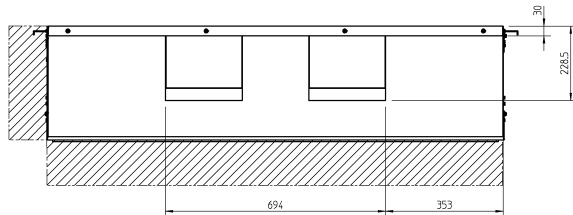

Vista A

- ① Ingresso alimentazione
- ② Attacco di drenaggio  $\phi$  25 D.E.
- ③ Attacco gas, raccordo singolo 5/8" o 15,9 mm
- ④ Attacco liquido, raccordo singolo 3/8" o 9,52 mm
- ⑤ Filtro

Note:

 : Spazio di servizio

Vista A