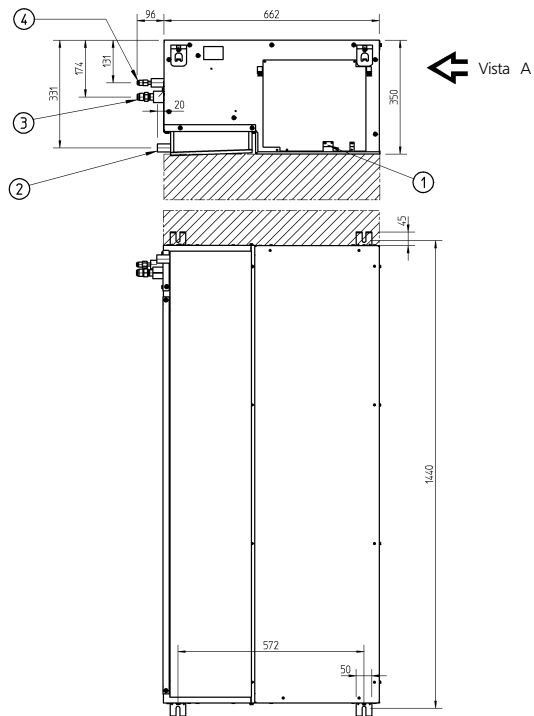

Vista A

- ① Ingresso alimentazione
- ② Attacco di drenaggio  $\phi$  25 D.E.
- ③ Attacco gas, raccordo singolo 5/8" o 15,9 mm
- ④ Attacco liquido, raccordo singolo 3/8" o 9,52 mm
- ⑤ Filtro

Note:

 : Spazio di servizio

Vista A