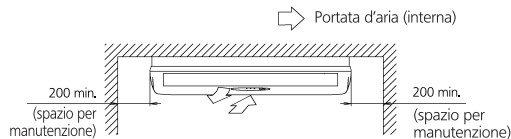

## Installazione pensile a soffitto

La freccia (→) indica la direzione dei tubi

Spazio necessario (Pensile a soffitto)  
(per funzionamento e manutenzione)

- Tubazione del liquido (6,4 CuT)
- Tubazione gas (φ 9,5 CuT)

Posizioni standard degli fori sulla parete

Posizione delle viti di sospensione