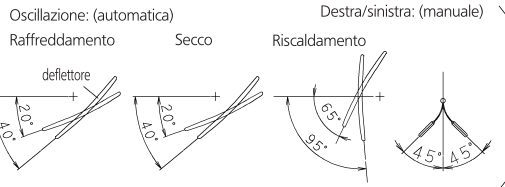

Angolo di mandata aria