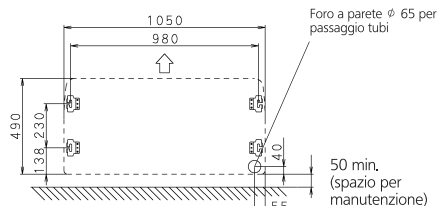

## Installazione pensile a soffitto

La freccia (→) indica la direzione dei tubi

Spazio necessario (Pensile a soffitto)  
(per funzionamento e manutenzione)

- Tubazione del liquido (6,4 CuT)
- Tubazione gas (φ 9,5 CuT)

Posizioni standard degli fori sulla parete

Posizione delle viti di sospensione