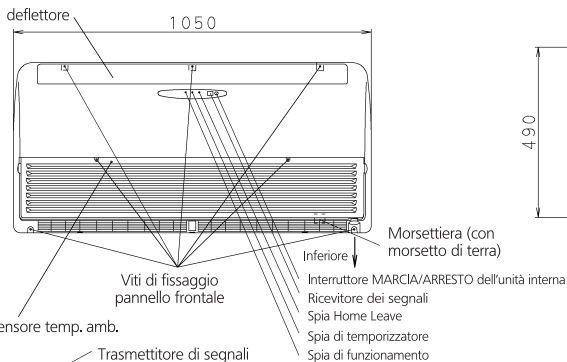

# FLXS25-35B

## Installazione pensile a soffitto

La freccia (→) indica la direzione dei tubi

Spazio necessario (Pensile a soffitto)  
(per funzionamento e manutenzione)

- Tubazione del liquido (6,4 CuT)
- Tubazione gas (φ 9,5 CuT)

Posizioni standard degli fori sulla parete

Posizione delle viti di sospensione