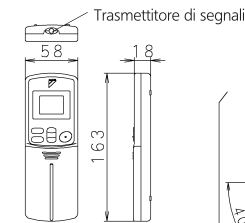

Angolo di mandata aria