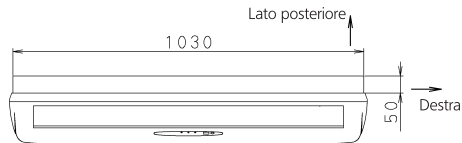

## Installazione pensile a soffitto

La freccia (→) indica la direzione dei tubi

Spazio necessario (Pensile a soffitto)  
(per funzionamento e manutenzione)

- Tubazione del liquido (6,4 CuT)
- Tubazione gas (φ 9,5 CuT)

Posizioni standard degli fori sulla parete

Posizione delle viti di sospensione