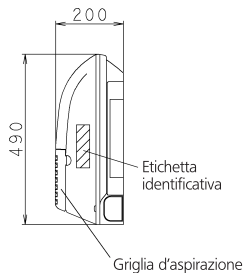

# FLXS25-35B

## Installazione pensile a soffitto

La freccia (→) indica la direzione dei tubi

Spazio necessario (Pensile a soffitto)  
(per funzionamento e manutenzione)

- Tubazione del liquido (6,4 CuT)
- Tubazione gas (φ 9,5 CuT)