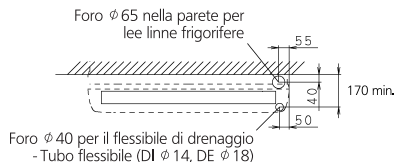

## Installazione pensile a soffitto

La freccia (→) indica la direzione dei tubi

Spazio necessario (Pensile a soffitto)  
(per funzionamento e manutenzione)

- Tubazione del liquido (6,4 CuT)
- Tubazione gas (φ 9,5 CuT)

Posizioni standard degli fori sulla parete

Posizione delle viti di sospensione