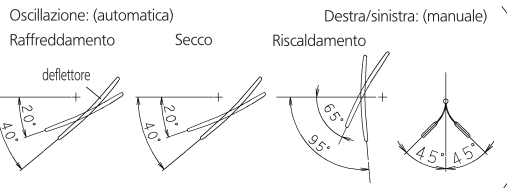

FLXS50-60B

Installazione pensile a soffitto

La freccia (→) indica la direzione dei tubi

Spazio necessario (Pensile a soffitto)
(per funzionamento e manutenzione)

- Tubazione del liquido (ϕ 6,4 CuT)
- Tubazione gas (ϕ 12,7 CuT)

Posizioni standard degli fori sulla parete

Posizione delle viti di sospensione

Angolo di mandata aria

Telecomando a raggi infrarossi

ARC433B67