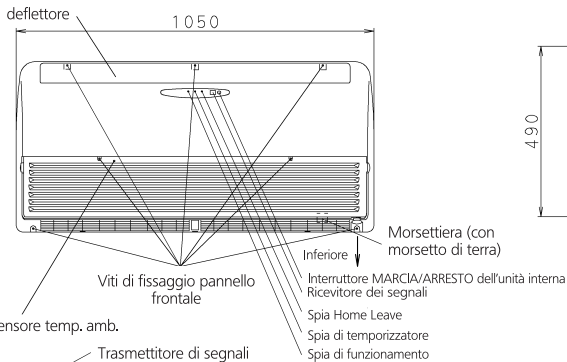

FLXS50-60B

Installazione pensile a soffitto

La freccia (→) indica la direzione dei tubi

Spazio necessario (Pensile a soffitto)
(per funzionamento e manutenzione)

- Tubazione del liquido (ϕ 6,4 CuT)
- Tubazione gas (ϕ 12,7 CuT)

Posizioni standard degli fori sulla parete

Posizione delle viti di sospensione

Angolo di mandata aria

Telecomando a raggi infrarossi

ARC433B67