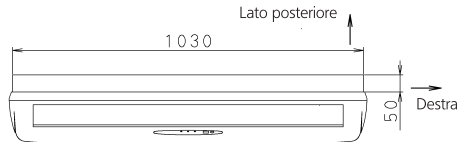

FLXS50-60B

Installazione pensile a soffitto

La freccia (→) indica la direzione dei tubi

Spazio necessario (Pensile a soffitto)
(per funzionamento e manutenzione)

- Tubazione del liquido (ϕ 6,4 CuT)
- Tubazione gas (ϕ 12,7 CuT)

Posizioni standard degli fori sulla parete

Posizione delle viti di sospensione

Angolo di mandata aria

Telecomando a raggi infrarossi

ARC433B67