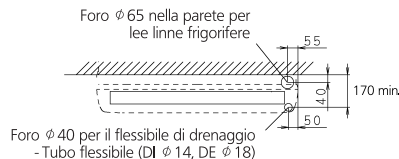

FLXS50-60B

Installazione pensile a soffitto

La freccia (→) indica la direzione dei tubi

Spazio necessario (Pensile a soffitto)
(per funzionamento e manutenzione)

- Tubazione del liquido (ϕ 6,4 CuT)
- Tubazione gas (ϕ 12,7 CuT)

Posizioni standard degli fori sulla parete

Posizione delle viti di sospensione

Angolo di mandata aria

Telecomando a raggi infrarossi

ARC433B67