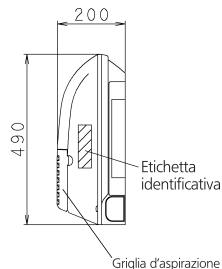

FLXS50-60B

Installazione pensile a soffitto

La freccia (→) indica la direzione dei tubi

Spazio necessario (Pensile a soffitto)
(per funzionamento e manutenzione)

- Tubazione del liquido (ϕ 6,4 CuT)
- Tubazione gas (ϕ 12,7 CuT)

Posizioni standard degli fori sulla parete

Posizione delle viti di sospensione

Angolo di mandata aria

Telecomando a raggi infrarossi

ARC433B67