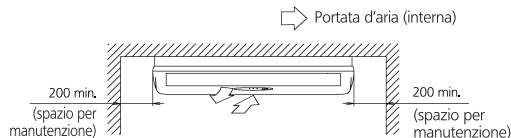

FLXS50-60B

Installazione pensile a soffitto

La freccia (→) indica la direzione dei tubi

Spazio necessario (Pensile a soffitto)
(per funzionamento e manutenzione)

- Tubazione del liquido (ϕ 6,4 CuT)
- Tubazione gas (ϕ 12,7 CuT)

Posizioni standard degli fori sulla parete

Posizione delle viti di sospensione

Angolo di mandata aria

Telecomando a raggi infrarossi

ARC433B67