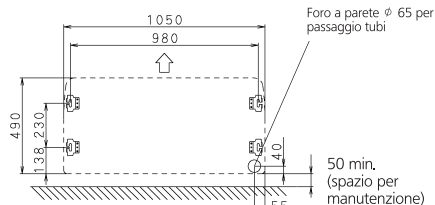

FLXS50-60B

Installazione pensile a soffitto

La freccia (→) indica la direzione dei tubi

Spazio necessario (Pensile a soffitto)
(per funzionamento e manutenzione)

- Tubazione del liquido (ϕ 6,4 CuT)
- Tubazione gas (ϕ 12,7 CuT)

Posizioni standard degli fori sulla parete

Posizione delle viti di sospensione

Angolo di mandata aria

Telecomando a raggi infrarossi

ARC433B67