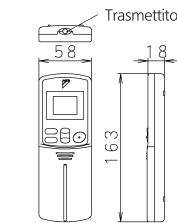

FLXS50-60B

Installazione pensile a soffitto

La freccia (→) indica la direzione dei tubi

Spazio necessario (Pensile a soffitto)
(per funzionamento e manutenzione)

- Tubazione del liquido (ϕ 6,4 CuT)
- Tubazione gas (ϕ 12,7 CuT)

Posizioni standard degli fori sulla parete

Posizione delle viti di sospensione

Angolo di mandata aria

Telecomando a raggi infrarossi

ARC433B67