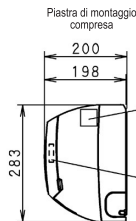

FTX-JV

Angolazione della lama

NOTE

1. L'indicazione (→) mostra la direzione delle tubazioni.

3D058481A