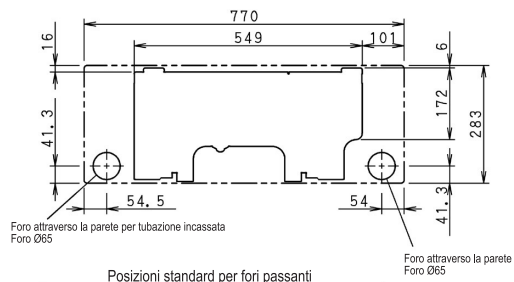

FTX-JV

Angolazione della lama

NOTE

1. L'indicazione (→) mostra la direzione delle tubazioni.

3D058481A