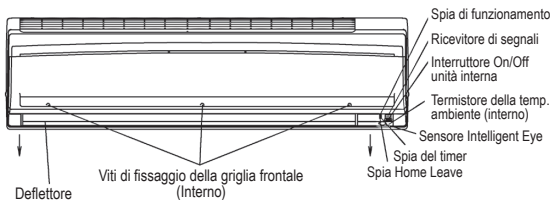

FTX50-60GV

L'indicazione (→) mostra la direzione delle tubazioni

Telecomando a infrarossi (ARC433B70)

ANGOLAZIONI DELLA LAMA

(Piastra di montaggio compresa)