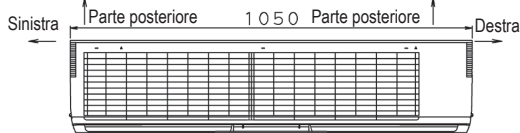

FTX50-60GV

L'indicazione (→) mostra la direzione delle tubazioni

Telecomando a infrarossi (ARC433B70)

ANGOLAZIONI DELLA LAMA

(Piastra di montaggio compresa)