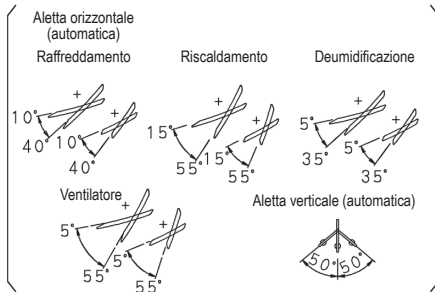

FTX50-60GV

L'indicazione (→) mostra la direzione delle tubazioni

Telecomando a infrarossi (ARC433B70)

ANGOLAZIONI DELLA LAMA

(Piastra di montaggio compresa)