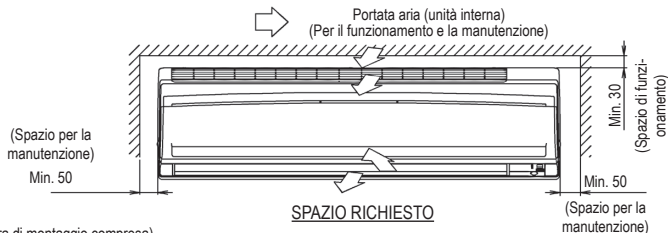

FTX50-60GV

L'indicazione (→) mostra la direzione delle tubazioni

Telecomando a infrarossi (ARC433B70)

ANGOLAZIONI DELLA LAMA

(Piastra di montaggio compresa)