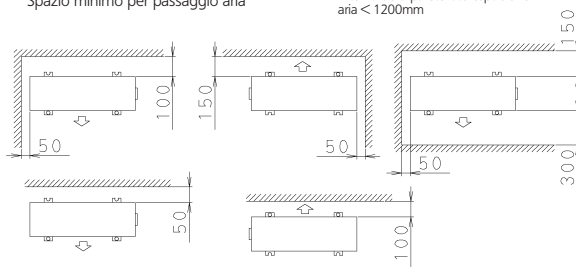

Spazio minimo per passaggio aria

Altezza della parete lato espulsione  
aria < 1200mm

Maniglia

Targhetta di identificazione

Morsetteria con collegamento di terra

Termistore temperatura esterna