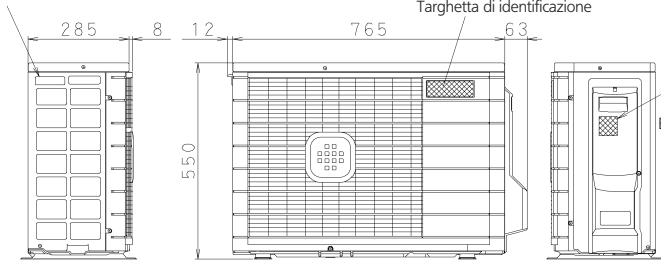

Spazio minimo per passaggio aria

Altezza della parete lato espulsione  
aria < 1200mm

Maniglia

Targhetta di identificazione

Morsetteria con collegamento di terra

Termistore temperatura esterna