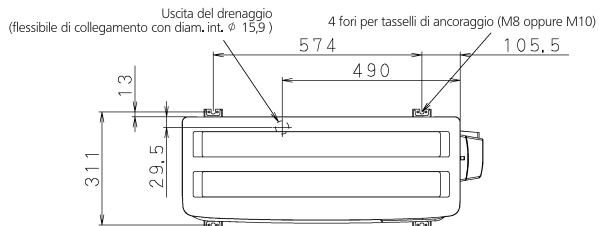

# RXS20-42K

3D055546G