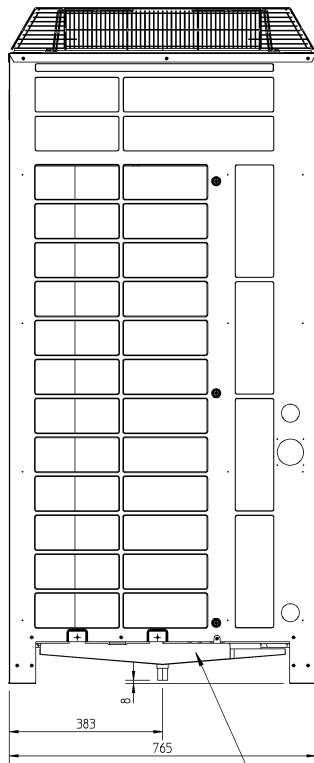

RZQ200-250C

NOTE

1 Kit vaschetta di raccolta condensa comune KWC26B280

①

3TW27244-1