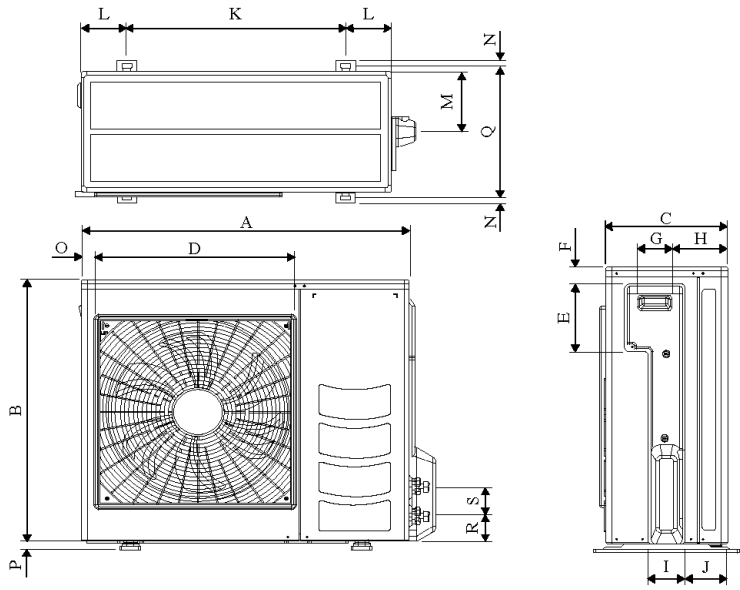

RXB50-60C

All dimensions are in mm

Model	Dimension	A	B	C	D	E	F	G	H	I	J	K	L	M	N	O	P	Q	R	S
RXB50-60C		855	730	328	520	179	46	93	149	101	113	603	126	164	15	34	23	362	73	75