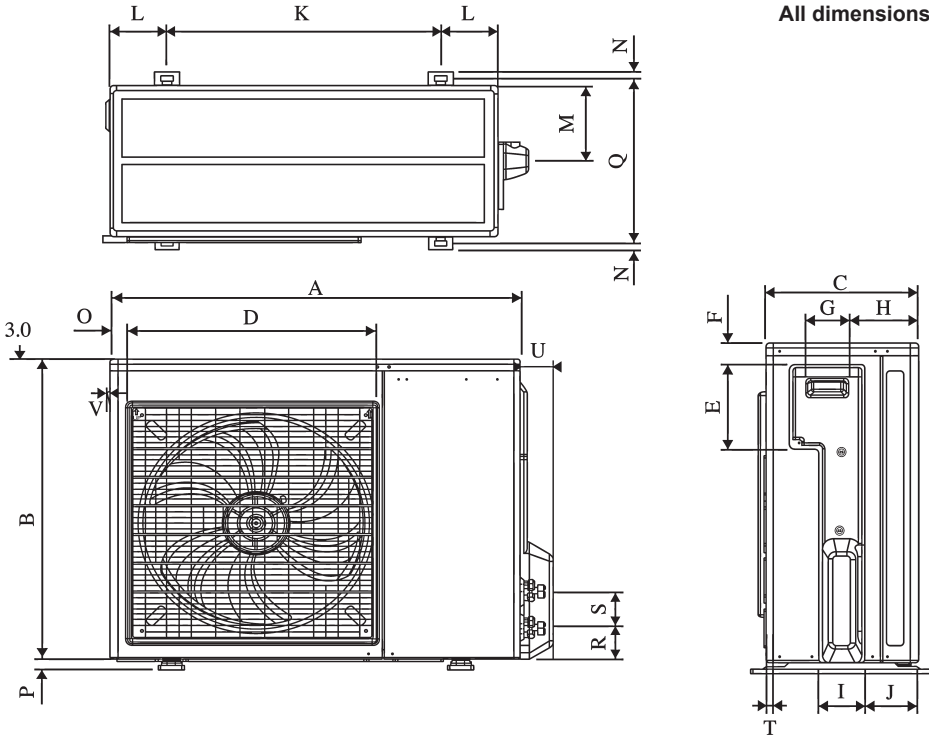

RXC50-60A

All dimensions are in mm

Model	Dimensions																					
	A	B	C	D	E	F	G	H	I	J	K	L	M	N	O	P	Q	R	S	T	U	V
50	855	628	328	520	179	46	93	149	101	113	603	126	164	15	34	23	362	73	75	8	67	7
60	855	730	328	520	179	46	93	149	101	113	603	126	164	15	34	23	362	73	75	8	67	7