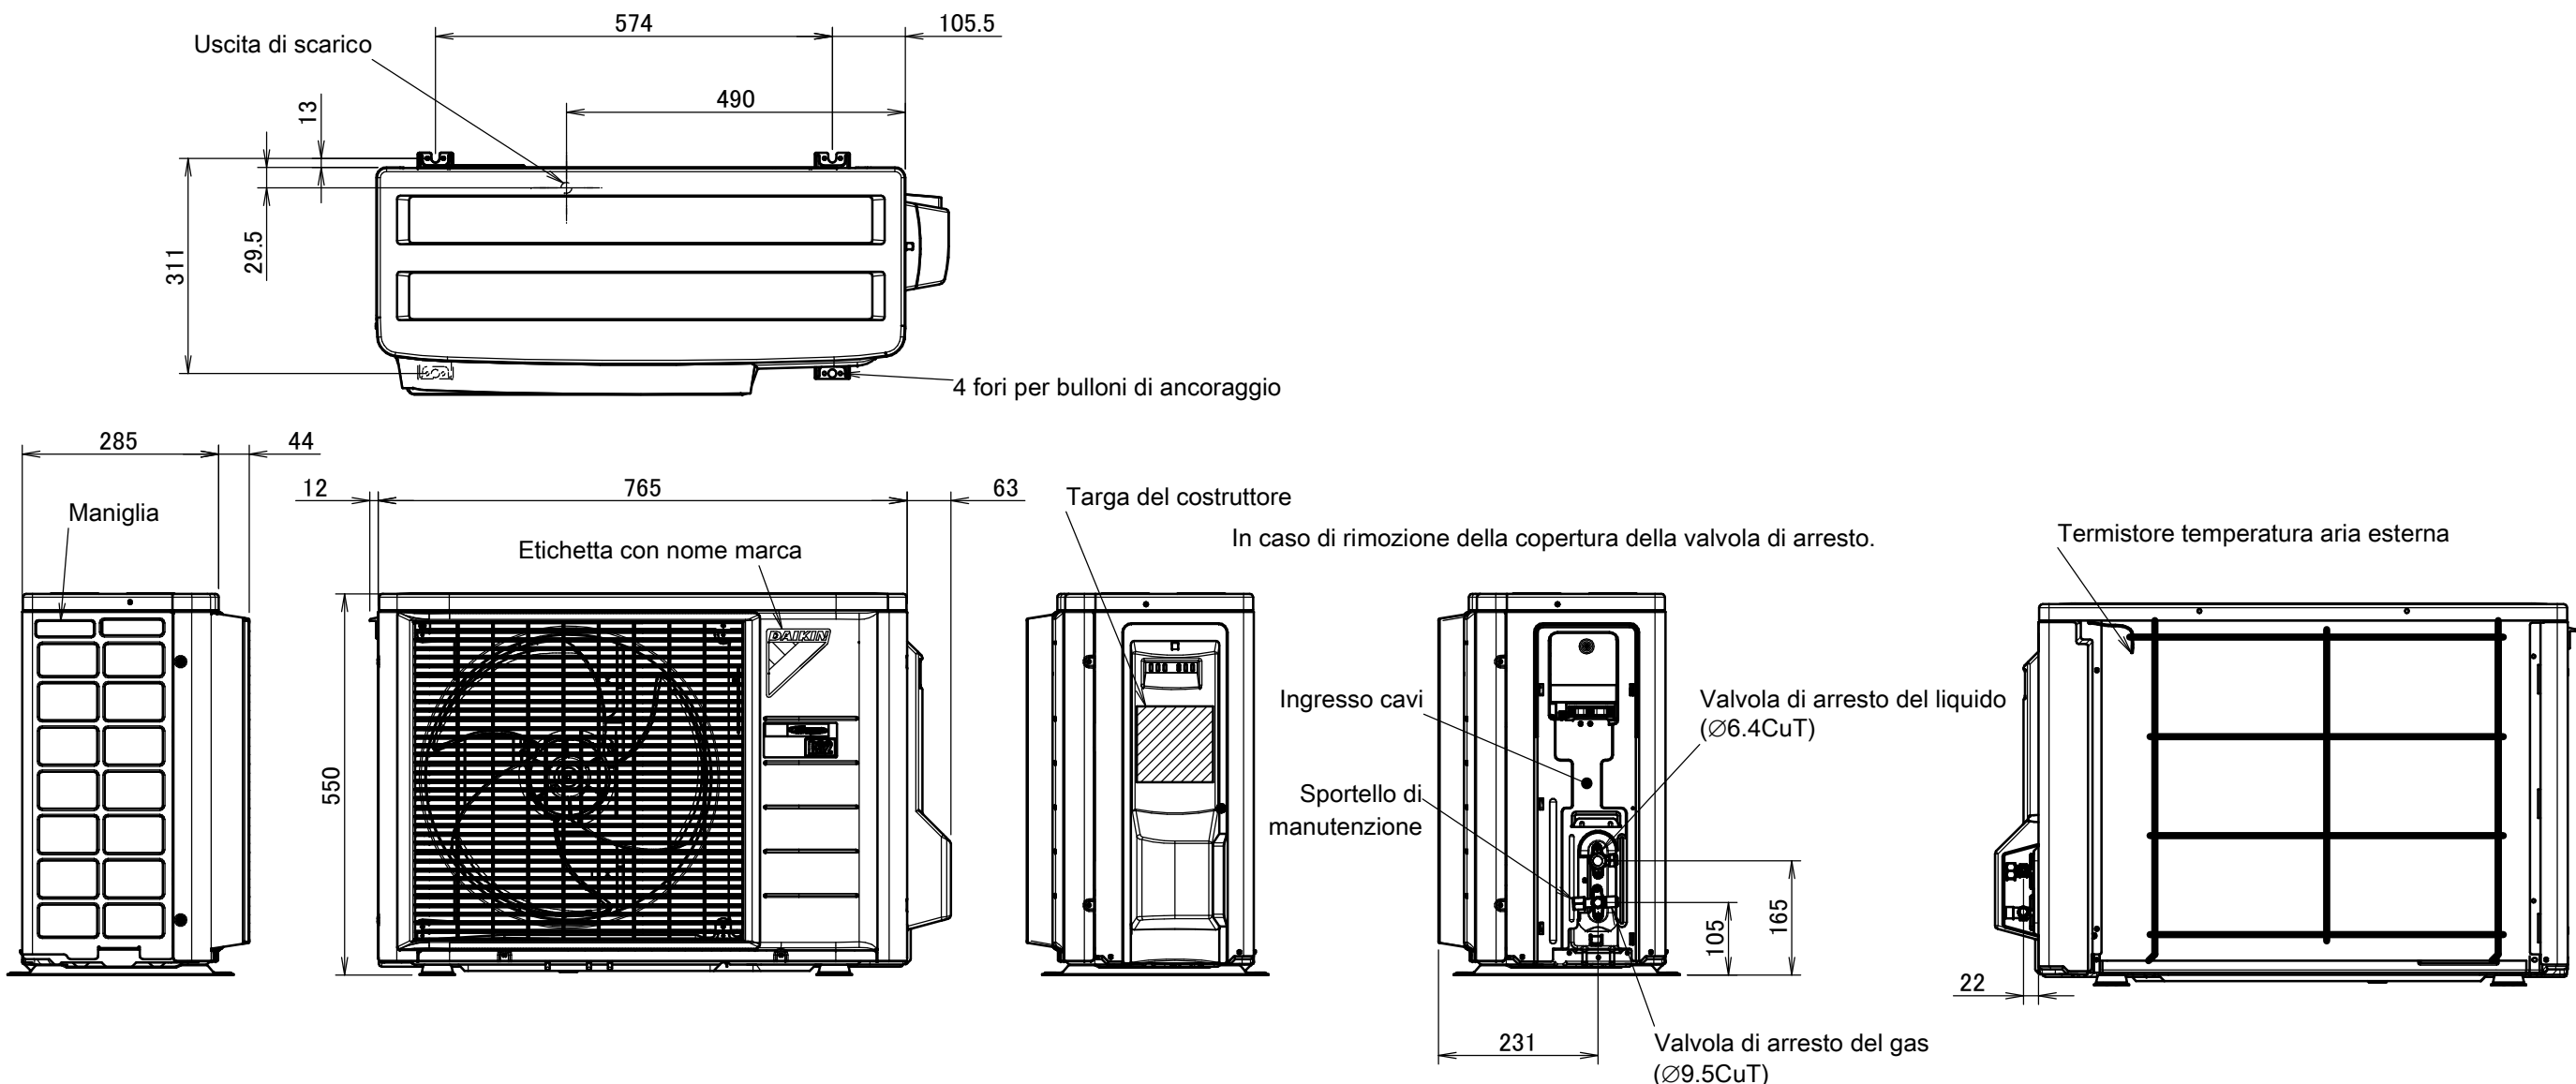

RXJ20-35M

Spazio minimo per passaggio aria

Altezza a parete sul lato di uscita aria < 1200 mm