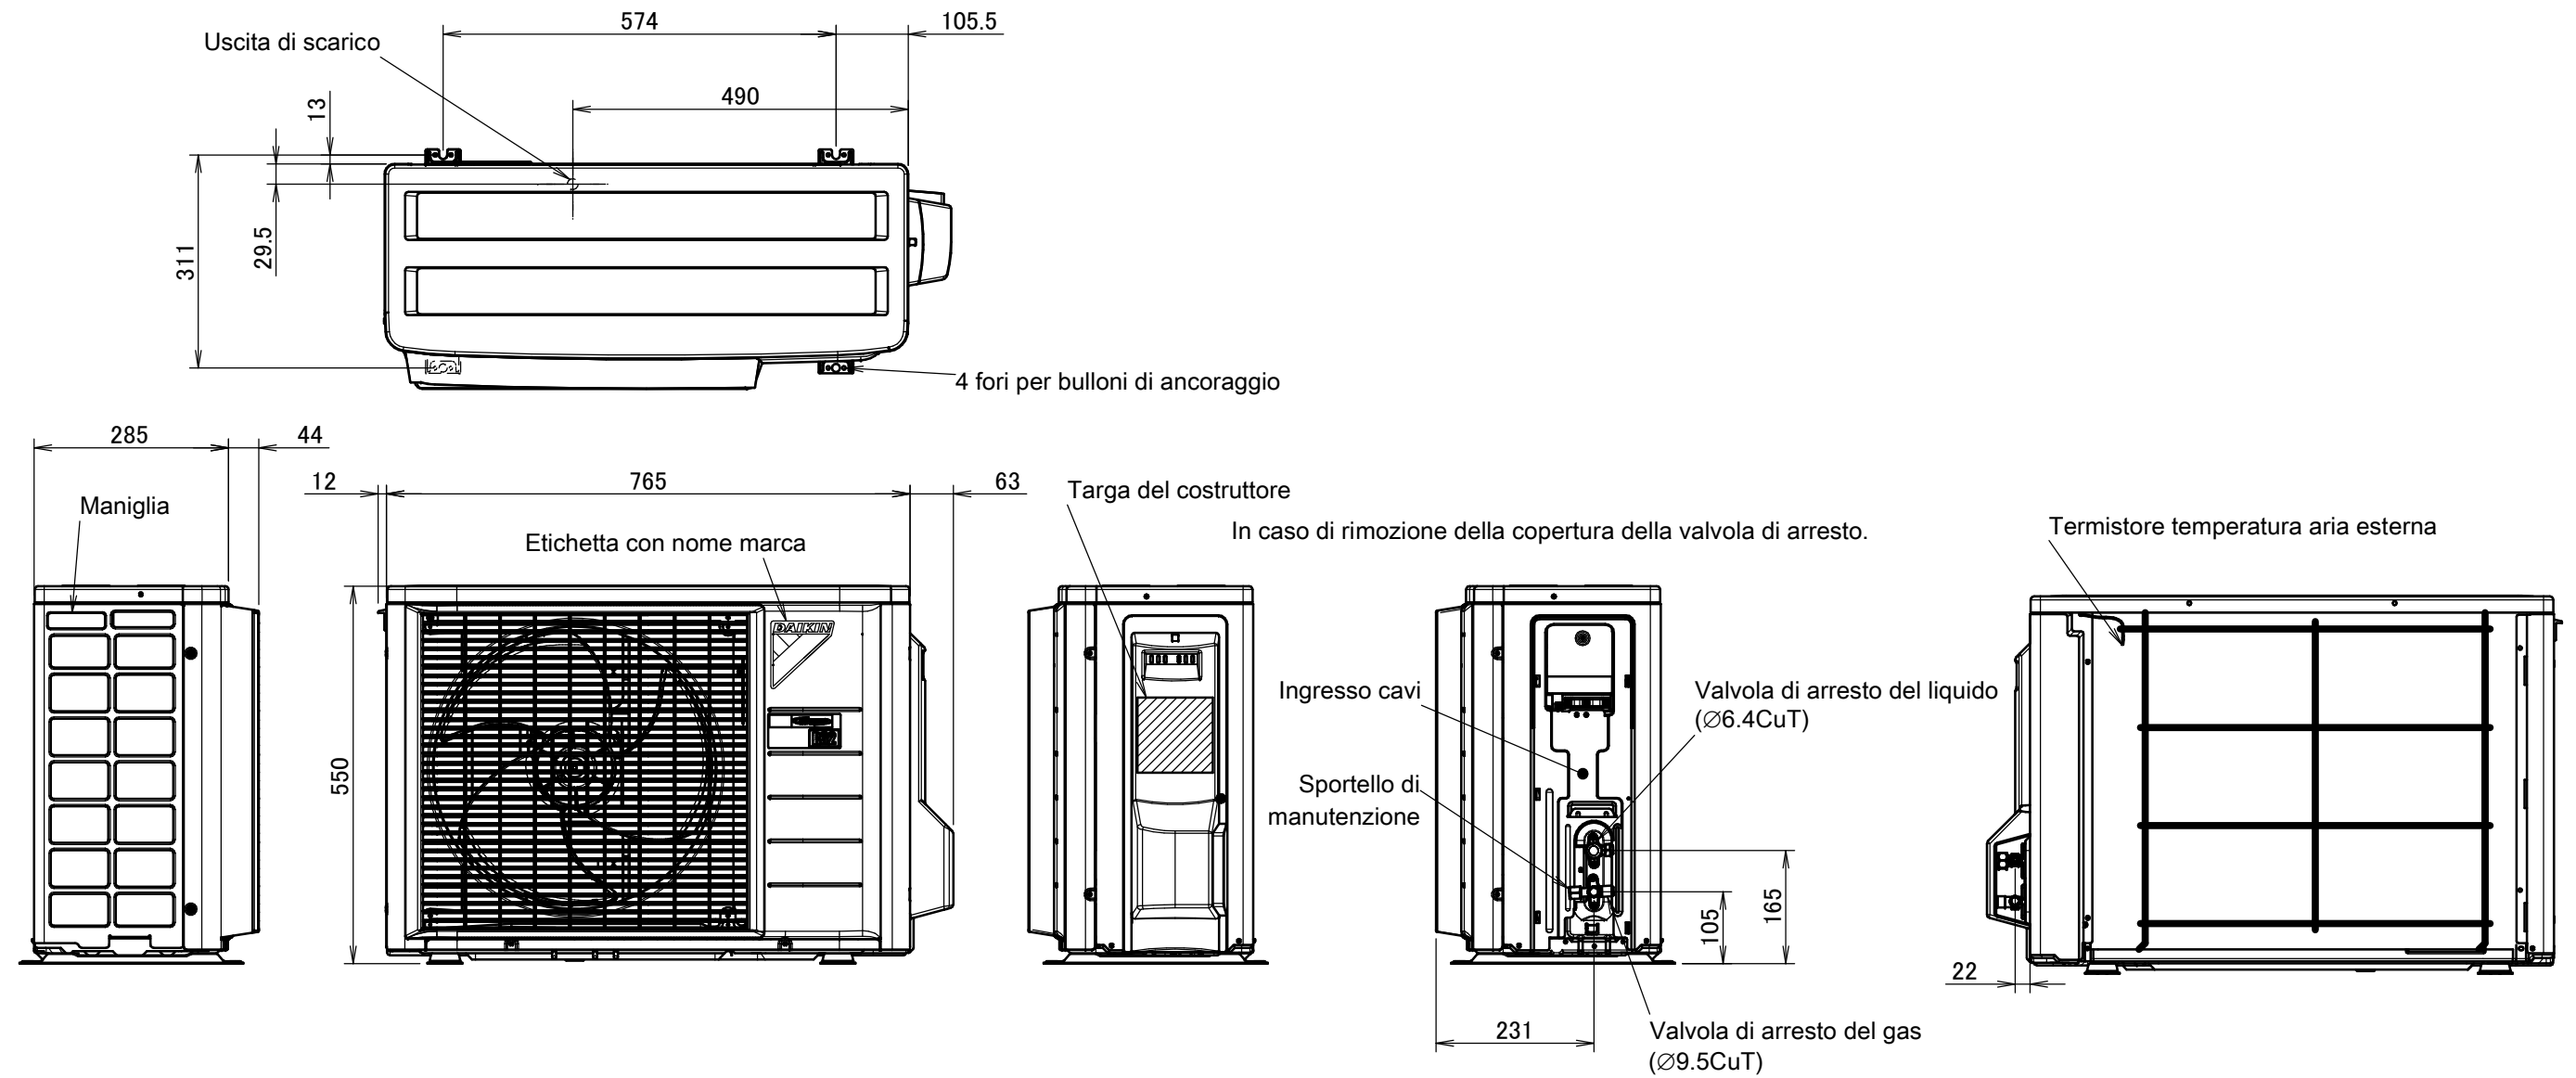

RXM20-35M

Spazio minimo per passaggio aria

Altezza a parete sul lato di uscita aria < 1200 mm