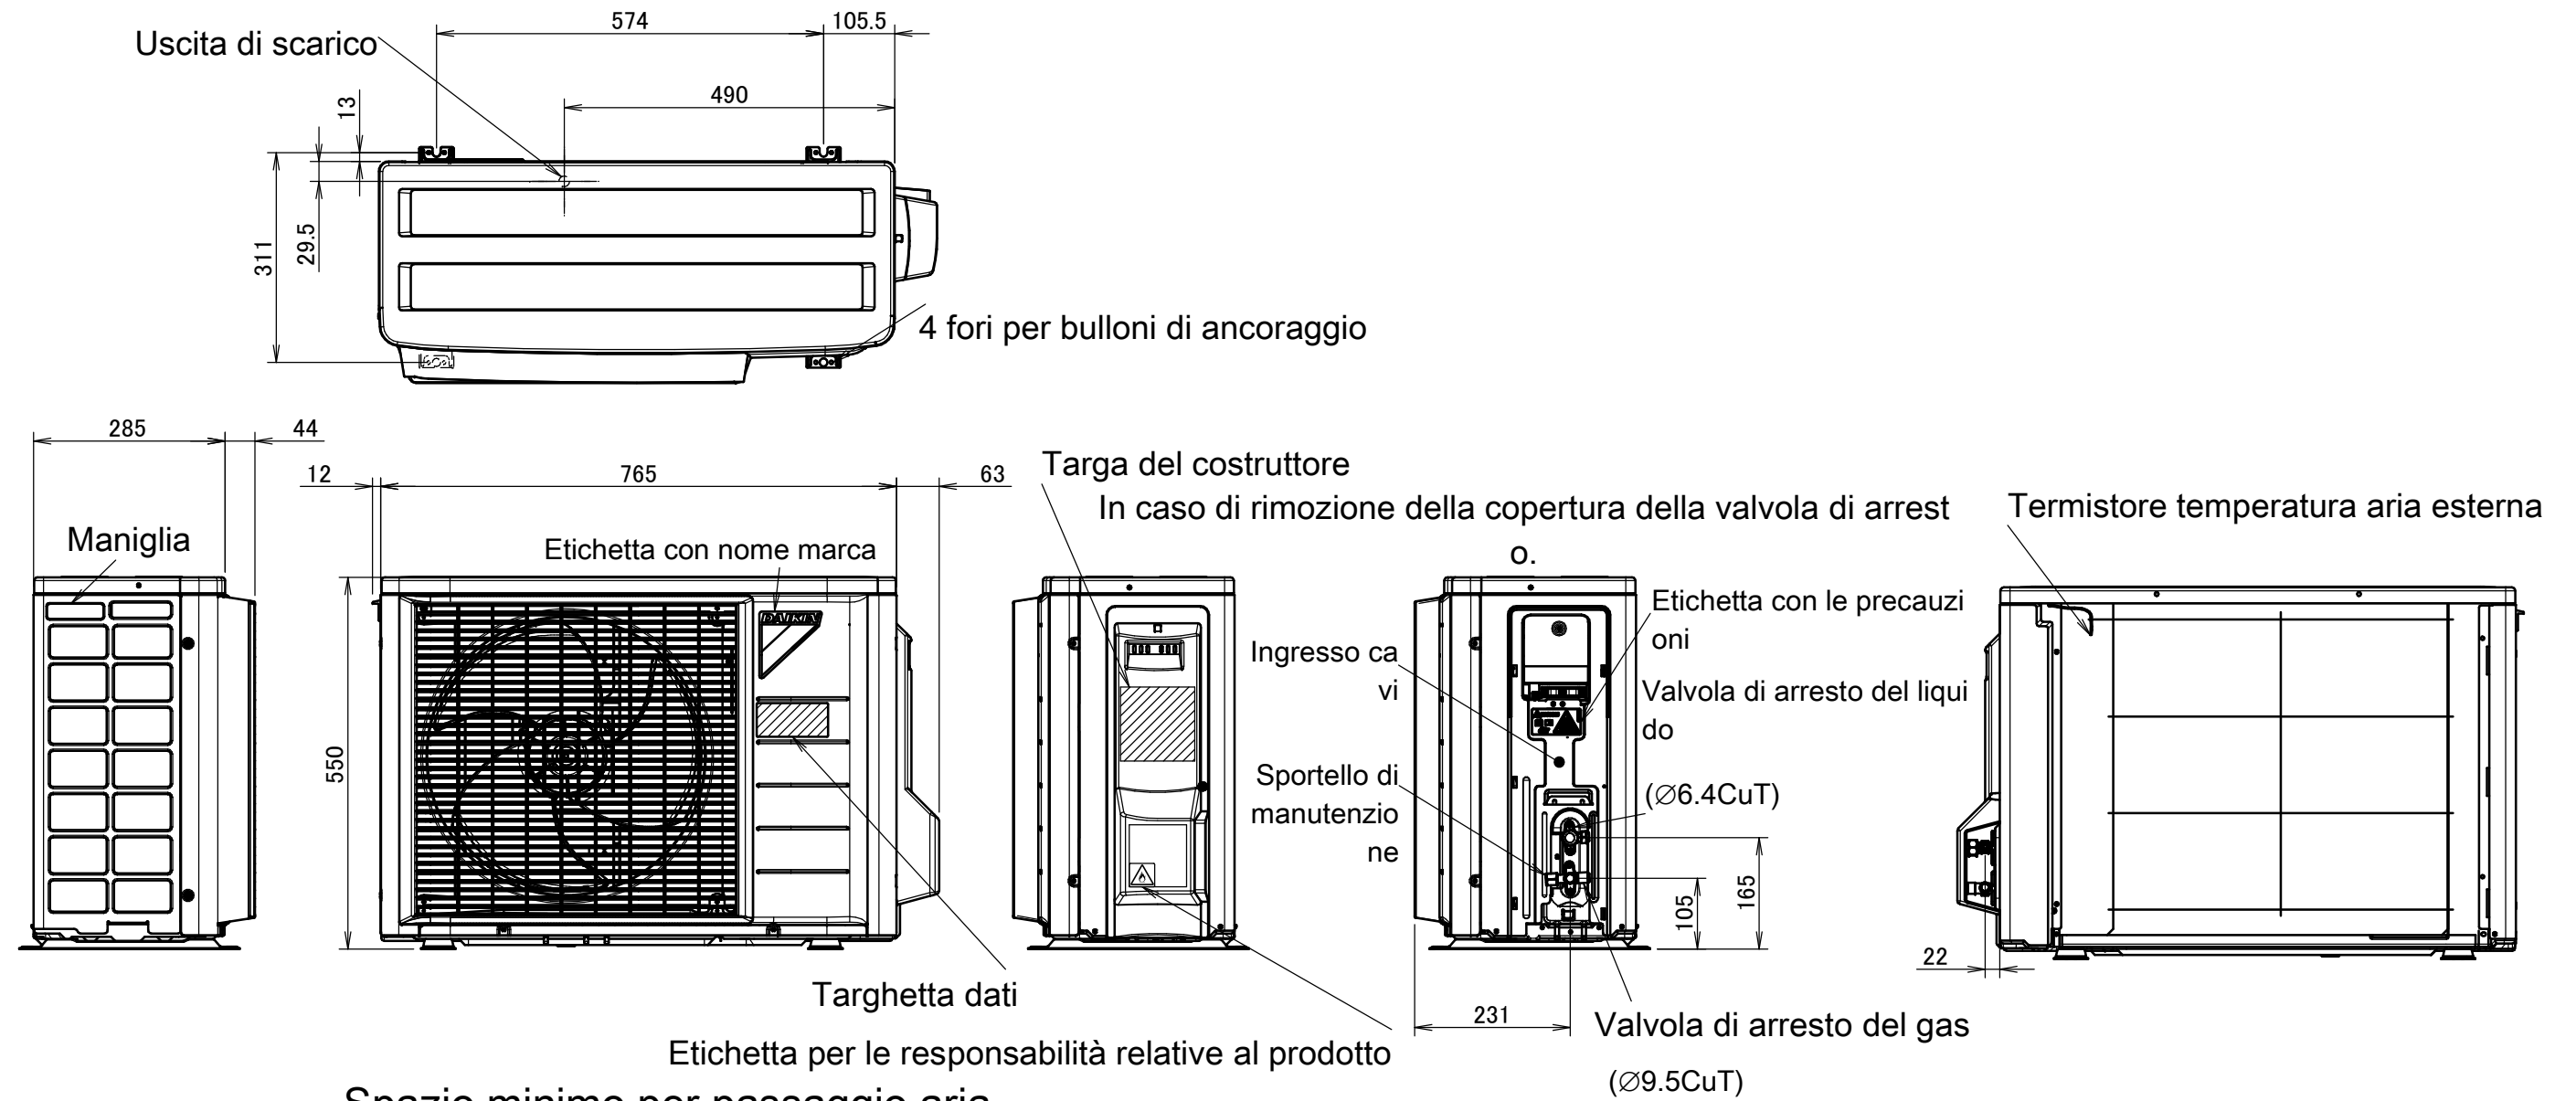

RXM20-35M9

Spazio minimo per passaggio aria

Altezza a parete sul lato di uscita aria < 1200 mm

3D099636C