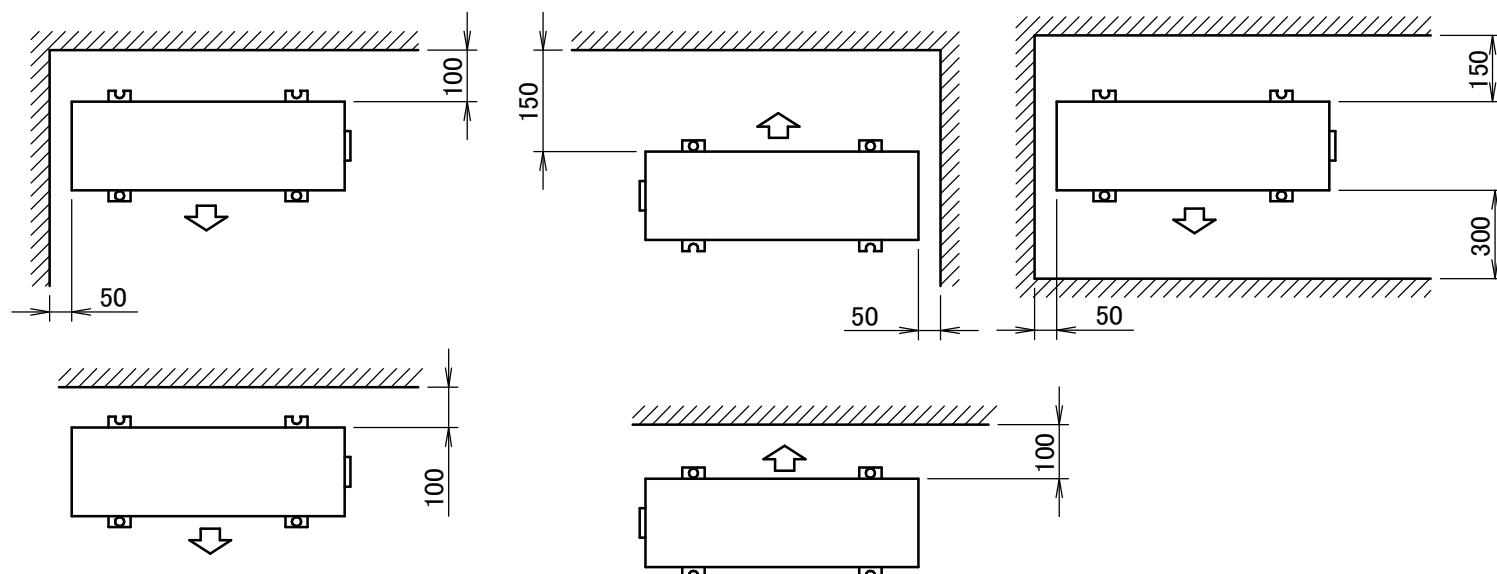

RXM20-35M9

Spazio minimo per passaggio aria

Altezza a parete sul lato di uscita aria < 1200 mm

3D099636C