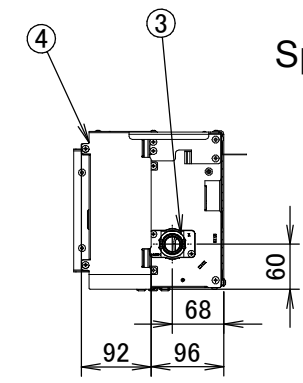

BAE20A

Nome modello	AA	AB	Peso
BAE20A62	840	830	9.0
BAE20A82	1040	1030	10.0
BAE20A102	1240	1230	11.5

Posizione di sospensione

450 o più
Spazio per assistenza

Tirante di sospensione

2 - M8 M10

Targhetta dati

Spazio per assistenza

Montaggio a soffitto

Apertura nel soffitto

Vista B

Apertura nel soffitto
Sportello d'ispezione

Vista A

Voce	Nome
1	Tubo flessibile (diametro interno: 21.8mm)
2	Pannello decorativo autopulente
3	Uscita dell'aria
4	Scatola di comando
5	Collegamento elettrico
6	Staffa di aggancio
7	Filtro aria