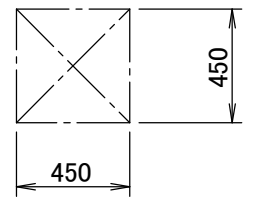

BAE20A

Nome modello	AA	AB	Peso
BAE20A62	840	830	9.0
BAE20A82	1040	1030	10.0
BAE20A102	1240	1230	11.5

Posizione di sospensione

450 o più
Spazio per assistenza

Tirante di sospensione

2 - M8 M10

Targhetta dati

Spazio per assistenza

Montaggio a soffitto

Apertura nel soffitto

Vista B

Apertura nel soffitto
Sportello d'ispezione

Vista A

Voce	Nome
1	Tubo flessibile (diametro interno: 21.8mm)
2	Pannello decorativo autopulente
3	Uscita dell'aria
4	Scatola di comando
5	Collegamento elettrico
6	Staffa di aggancio
7	Filtro aria