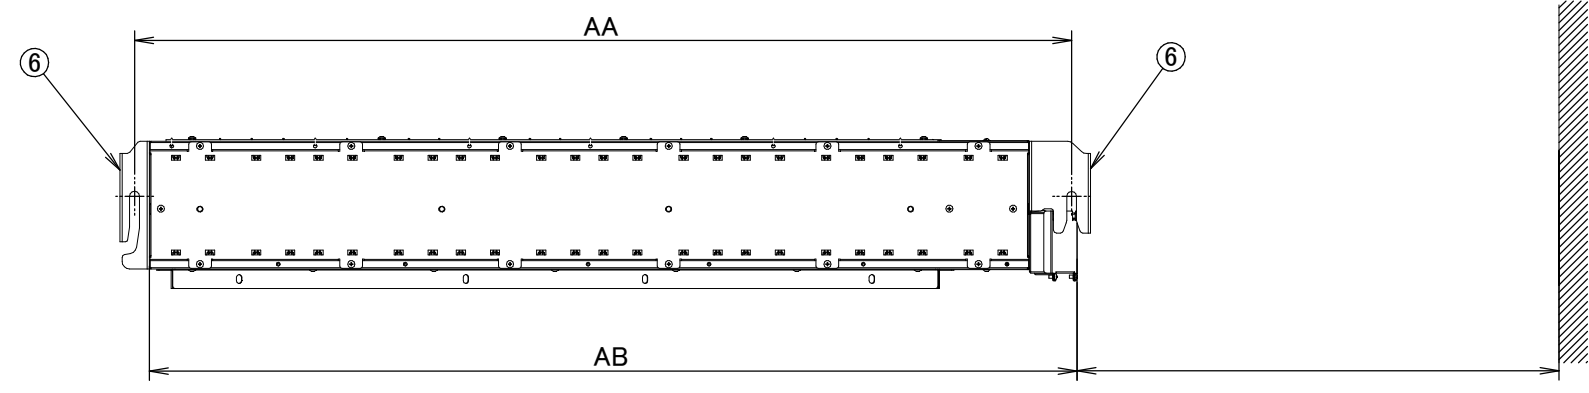

BAE20A

Nome modello	AA	AB	Peso
BAE20A62	840	830	9.0
BAE20A82	1040	1030	10.0
BAE20A102	1240	1230	11.5

Posizione di sospensione

450 o più
Spazio per assistenza

Tirante di sospensione

2 - M8 M10

Targhetta dati

Spazio per assistenza

Montaggio a soffitto

Apertura nel soffitto

Vista B

Apertura nel soffitto
Sportello d'ispezione

Vista A

Voce	Nome
1	Tubo flessibile (diametro interno: 21.8mm)
2	Pannello decorativo autopulente
3	Uscita dell'aria
4	Scatola di comando
5	Collegamento elettrico
6	Staffa di aggancio
7	Filtro aria