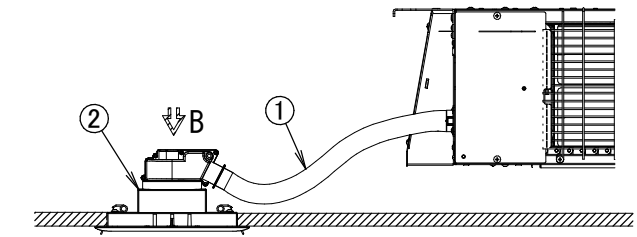

BAE20A

Nome modello	AA	AB	Peso
BAE20A62	840	830	9.0
BAE20A82	1040	1030	10.0
BAE20A102	1240	1230	11.5

Posizione di sospensione

450 o più
Spazio per assistenza

Tirante di sospensione

2 - M8 M10

Targhetta dati

Spazio per assistenza

Montaggio a soffitto

Apertura nel soffitto

Vista B

Apertura nel soffitto
Sportello d'ispezione

Vista A

Voce	Nome
1	Tubo flessibile (diametro interno: 21.8mm)
2	Pannello decorativo autopulente
3	Uscita dell'aria
4	Scatola di comando
5	Collegamento elettrico
6	Staffa di aggancio
7	Filtro aria