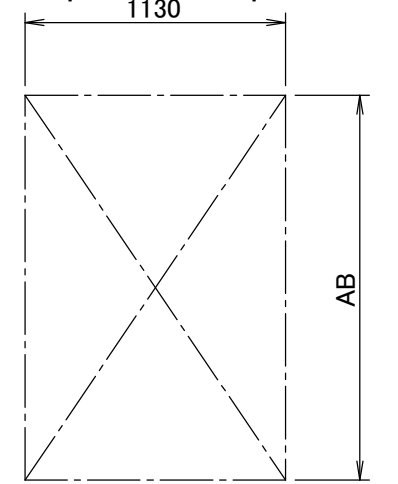

BAE20A

Nome modello	AA	AB	Peso
BAE20A62	840	830	9.0
BAE20A82	1040	1030	10.0
BAE20A102	1240	1230	11.5

Posizione di sospensione

450 o più
Spazio per assistenza

Tirante di sospensione

2 - M8 M10

Targhetta dati

Spazio per assistenza

Montaggio a soffitto

Apertura nel soffitto

Vista B

Apertura nel soffitto
Sportello d'ispezione

Vista A

Voce	Nome
1	Tubo flessibile (diametro interno: 21.8mm)
2	Pannello decorativo autopulente
3	Uscita dell'aria
4	Scatola di comando
5	Collegamento elettrico
6	Staffa di aggancio
7	Filtro aria