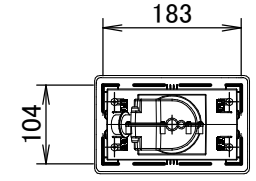

BAE20A

Nome modello	AA	AB	Peso
BAE20A62	840	830	9.0
BAE20A82	1040	1030	10.0
BAE20A102	1240	1230	11.5

Posizione di sospensione

450 o più
Spazio per assistenza

Tirante di sospensione

2 - M8 M10

Targhetta dati

Spazio per assistenza

Montaggio a soffitto

Apertura nel soffitto

Vista B

Apertura nel soffitto
Sportello d'ispezione

Vista A

Voce	Nome
1	Tubo flessibile (diametro interno: 21.8mm)
2	Pannello decorativo autopulente
3	Uscita dell'aria
4	Scatola di comando
5	Collegamento elettrico
6	Staffa di aggancio
7	Filtro aria