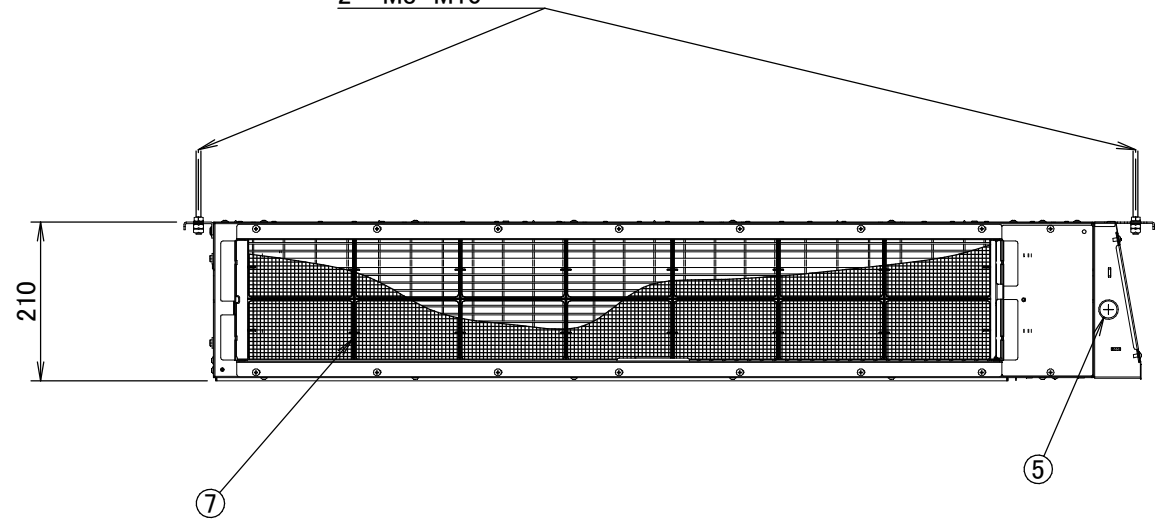

BAE20A

Nome modello	AA	AB	Peso
BAE20A62	840	830	9.0
BAE20A82	1040	1030	10.0
BAE20A102	1240	1230	11.5

Posizione di sospensione

450 o più
Spazio per assistenza

Tirante di sospensione

2 - M8 M10

Targhetta dati

Spazio per assistenza

Montaggio a soffitto

Apertura nel soffitto

Vista B

Apertura nel soffitto
Sportello d'ispezione

Vista A

Voce	Nome
1	Tubo flessibile (diametro interno: 21.8mm)
2	Pannello decorativo autopulente
3	Uscita dell'aria
4	Scatola di comando
5	Collegamento elettrico
6	Staffa di aggancio
7	Filtro aria