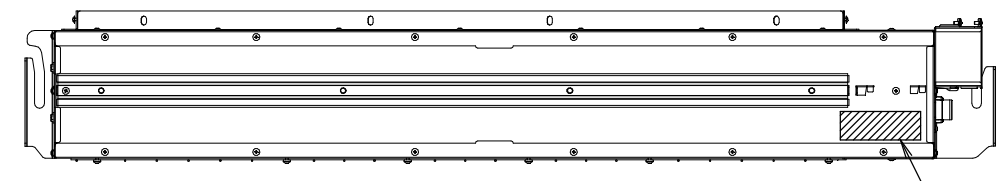

BAE20A

Nome modello	AA	AB	Peso
BAE20A62	840	830	9.0
BAE20A82	1040	1030	10.0
BAE20A102	1240	1230	11.5

Posizione di sospensione

450 o più
Spazio per assistenza

Tirante di sospensione

2 - M8 M10

Targhetta dati

Spazio per assistenza

Montaggio a soffitto

Apertura nel soffitto

Vista B

Apertura nel soffitto
Sportello d'ispezione

Vista A

Voce	Nome
1	Tubo flessibile (diametro interno: 21.8mm)
2	Pannello decorativo autopulente
3	Uscita dell'aria
4	Scatola di comando
5	Collegamento elettrico
6	Staffa di aggancio
7	Filtro aria