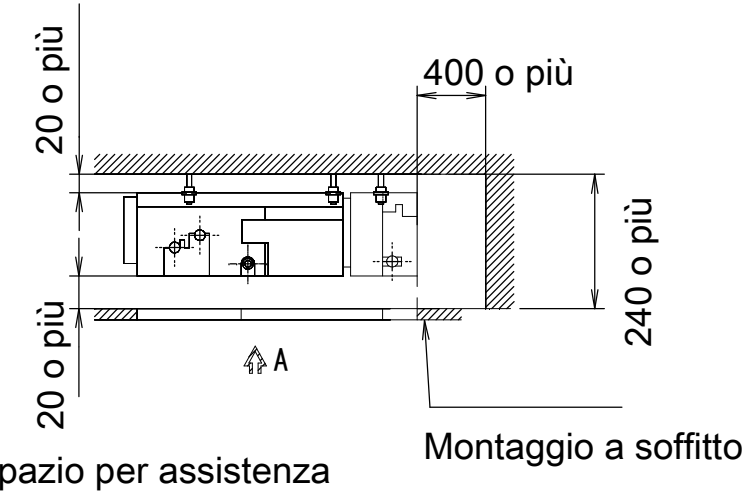

BAE20A

Nome modello	AA	AB	Peso
BAE20A62	840	830	9.0
BAE20A82	1040	1030	10.0
BAE20A102	1240	1230	11.5

Posizione di sospensione

450 o più
Spazio per assistenza

Tirante di sospensione

2 - M8 M10

Targhetta dati

Spazio per assistenza

Montaggio a soffitto

Apertura nel soffitto

Vista B

Apertura nel soffitto
Sportello d'ispezione

Vista A

Voce	Nome
1	Tubo flessibile (diametro interno: 21.8mm)
2	Pannello decorativo autopulente
3	Uscita dell'aria
4	Scatola di comando
5	Collegamento elettrico
6	Staffa di aggancio
7	Filtro aria