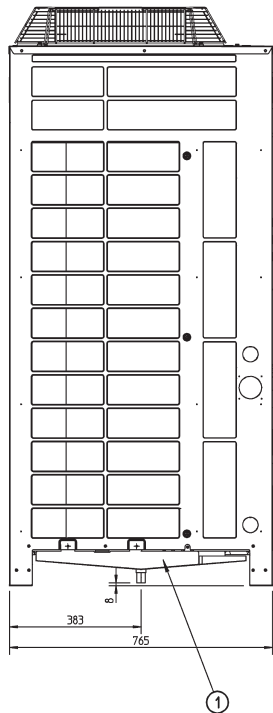

# RXYCQ16-20A

Item	Part name	Remark
1	Central drain pan kit	KWC268450