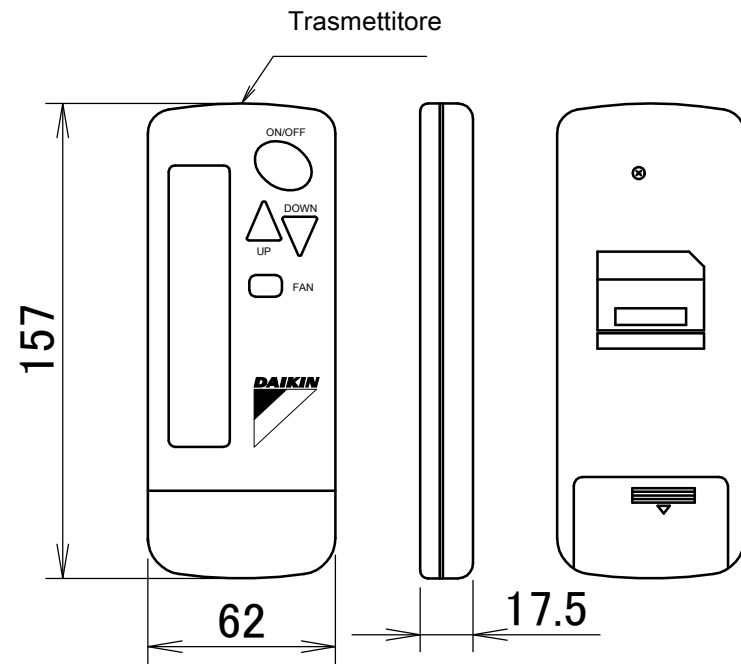

Dimensioni del comando a distanza

Supporto del comando a distanza

Metodi di installazione

Installazione sulla superficie del muro

Comando a distanza wireless

Supporto del comando a distanza

Metodi di installazione

Pannello decorativo

Pannello decorativo in stile

Pannello decorativo autopulente

Pannello anteriore	Nome modello	Opzione
Pannello decorativo	BYCQ140E2W1(W)	BRC7FA532F
	BYCQ140E2W1B	BRC7FA532FB
Pannello decorativo autopulente	BYCQ140E2GFW1	BRC7FA532F
	BYCQ140E2GFW1B	BRC7FA532FB
Pannello decorativo in stile	BYCQ140E2P	BRC7FB532F
	BYCQ140E2PB	BRC7FB532FB