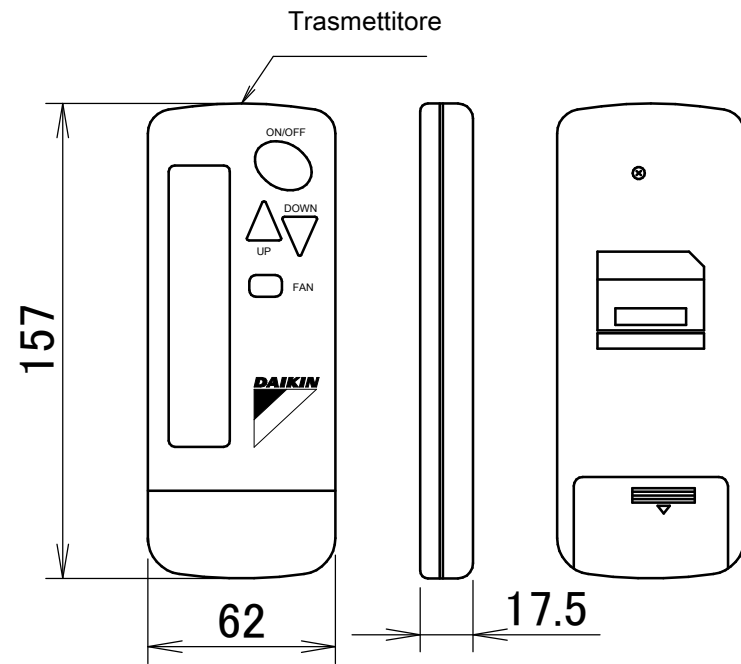

Dimensioni del comando a distanza

Supporto del comando a distanza

Metodi di installazione

Installazione sulla superficie del muro

Comando a distanza wireless

Supporto del comando a distanza

Metodi di installazione

Pannello decorativo

Pannello decorativo in stile

Pannello decorativo autopulente

Pannello anteriore	Nome modello	Opzione
Pannello decorativo	BYCQ140E2W1(W)	BRC7FA532F
	BYCQ140E2W1B	BRC7FA532FB
Pannello decorativo autopulente	BYCQ140E2GFW1	BRC7FA532F
	BYCQ140E2GFW1B	BRC7FA532FB
Pannello decorativo in stile	BYCQ140E2P	BRC7FB532F
	BYCQ140E2PB	BRC7FB532FB