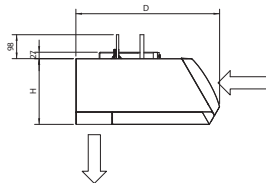

CYQS-DK-FBN/FSN
 CYQM-DK-FBN/FSN
 CYQL-DK-FBN/FSN

Griglia di aspirazione con filtro

CU0954X-000

NOTE

1 I dispositivi di larghezza 2.500 mm sono dotati di 3 staffe di sospensione, di cui la terza staffa va montata a metà della lunghezza del dispositivo.

Tipo	L	H	D	U	A	B
CYQS-DK-FBN/FSN	1.000 - 1.500	270	590	93	171	119
CYQM-DK-FBN/FSN	2.000 - 2.500					
CYQL-DK-FBN/FSN	1.000 - 1.500	370	774	124,5	245,5	200
	2.000 - 2.500					