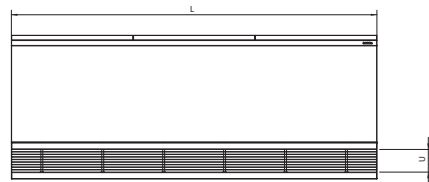

CYQS-DK-FBN/FSN
 CYQM-DK-FBN/FSN
 CYQL-DK-FBN/FSN

Griglia di aspirazione con filtro

CU0954X-000

NOTE

1 I dispositivi di larghezza 2.500 mm sono dotati di 3 staffe di sospensione, di cui la terza staffa va montata a metà della lunghezza del dispositivo.

Tipo	L	H	D	U	A	B
CYQS-DK-FBN/FSN	1.000 - 1.500	270	590	93	171	119
CYQM-DK-FBN/FSN	2.000 - 2.500					
CYQL-DK-FBN/FSN	1.000 - 1.500	370	774	124,5	245,5	200
	2.000 - 2.500					