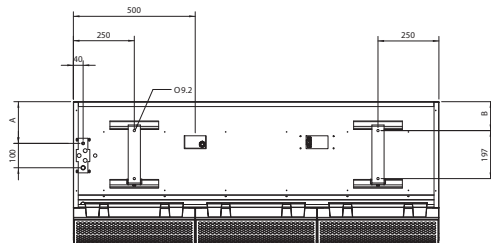

CYQS-DK-FBN/FSN
 CYQM-DK-FBN/FSN
 CYQL-DK-FBN/FSN

Griglia di aspirazione con filtro

CU0954X-000

NOTE

1 I dispositivi di larghezza 2.500 mm sono dotati di 3 staffe di sospensione, di cui la terza staffa va montata a metà della lunghezza del dispositivo.