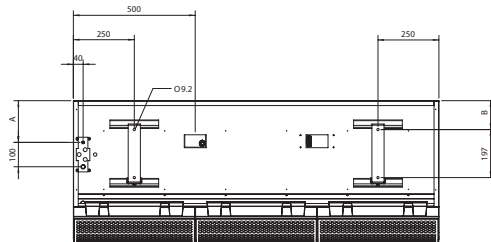

CYVS\_DK\_FBN/FSN  
 CYVM\_DK\_FBN/FSN  
 CYVL\_DK\_FBN/FSN

Griglia di aspirazione con filtro

CU0954X-000

**NOTE**

1 I dispositivi di larghezza 2.500 mm sono dotati di 3 staffe di sospensione, di cui la terza staffa va montata a metà della lunghezza del dispositivo.