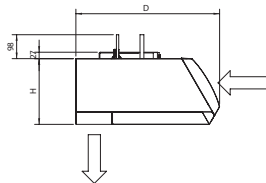

CYVS\_DK\_FBN/FSN  
 CYVM\_DK\_FBN/FSN  
 CYVL\_DK\_FBN/FSN

Griglia di aspirazione con filtro

CU0954X-000

**NOTE**

1 I dispositivi di larghezza 2.500 mm sono dotati di 3 staffe di sospensione, di cui la terza staffa va montata a metà della lunghezza del dispositivo.