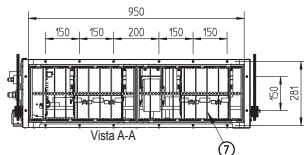

FXMQ63-80P7

Con pannello decorativo

Pos.	Nome	Descrizione
1	Attacco tubazione liquido	Ø Attacco a cartella 9,52
2	Attacco tubazione del gas	Attacco a cartella Ø 15,90
3	Attacco tubazione di scarico	VP25 (D.E. Ø 32, D.I. Ø 25)
4	Collegamento elettrico telecomando	-
5	Ingresso alimentazione	-
6	Foro di scarico	VP25 (D.E. Ø 32, D.I. Ø 25)
7	Filtro aria	-
8	Lato aspirazione	-
9	Lato scarico	-
10	Targhetta	-