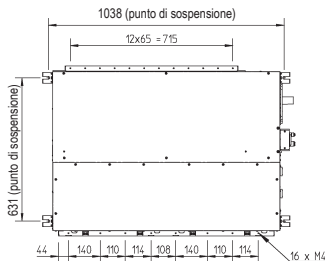

FXMQ63-80P7

Con pannello decorativo

Pos.	Nome	Descrizione
1	Attacco tubazione liquido	Ø Attacco a cartella 9,52
2	Attacco tubazione del gas	Attacco a cartella Ø 15,90
3	Attacco tubazione di scarico	VP25 (D.E. Ø 32, D.I. Ø 25)
4	Collegamento elettrico telecomando	-
5	Ingresso alimentazione	-
6	Foro di scarico	VP25 (D.E. Ø 32, D.I. Ø 25)
7	Filtro aria	-
8	Lato aspirazione	-
9	Lato scarico	-
10	Targhetta	-