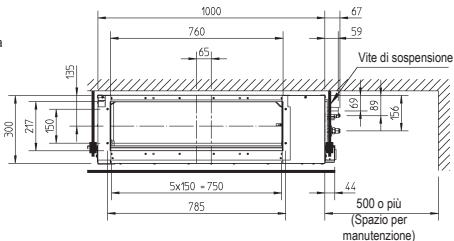

FXMQ63-80P7

Con pannello decorativo

Pos.	Nome	Descrizione
1	Attacco tubazione liquido	Ø Attacco a cartella 9,52
2	Attacco tubazione del gas	Attacco a cartella Ø 15,90
3	Attacco tubazione di scarico	VP25 (D.E. Ø 32, D.I. Ø 25)
4	Collegamento elettrico telecomando	-
5	Ingresso alimentazione	-
6	Foro di scarico	VP25 (D.E. Ø 32, D.I. Ø 25)
7	Filtro aria	-
8	Lato aspirazione	-
9	Lato scarico	-
10	Targhetta	-

NOTE

1. Per l'installazione, fare riferimento al disegno dimensionale specifico per l'installazione degli accessori opzionali.
2. La profondità necessaria a soffitto varia in base alla configurazione di un sistema specifico.
3. Per la manutenzione del filtro dell'aria è necessario predisporre un pannello di accesso per manutenzione.
4. Pannello decorativo opzionale: BYBS71DJW1 (bianco avorio leggero 10Y9/0.5)