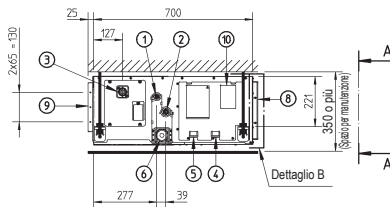

FXMQ63-80P7

Con pannello decorativo

Pos.	Nome	Descrizione
1	Attacco tubazione liquido	Ø Attacco a cartella 9,52
2	Attacco tubazione del gas	Attacco a cartella Ø 15,90
3	Attacco tubazione di scarico	VP25 (D.E. Ø 32, D.I. Ø 25)
4	Collegamento elettrico telecomando	-
5	Ingresso alimentazione	-
6	Foro di scarico	VP25 (D.E. Ø 32, D.I. Ø 25)
7	Filtro aria	-
8	Lato aspirazione	-
9	Lato scarico	-
10	Targhetta	-

NOTE

1. Per l'installazione, fare riferimento al disegno dimensionale specifico per l'installazione degli accessori opzionali.
2. La profondità necessaria a soffitto varia in base alla configurazione di un sistema specifico.
3. Per la manutenzione del filtro dell'aria è necessario predisporre un pannello di accesso per manutenzione.
4. Pannello decorativo opzionale: BYBS71DJW1 (bianco avorio leggero 10Y9/0.5)