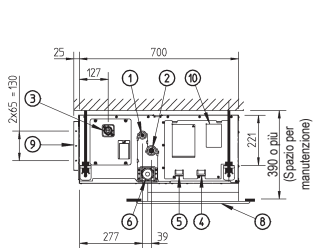

FXMQ63-80P7

Con pannello decorativo

Pos.	Nome	Descrizione
1	Attacco tubazione liquido	Ø Attacco a cartella 9,52
2	Attacco tubazione del gas	Attacco a cartella Ø 15,90
3	Attacco tubazione di scarico	VP25 (D.E. Ø 32, D.I. Ø 25)
4	Collegamento elettrico telecomando	-
5	Ingresso alimentazione	-
6	Foro di scarico	VP25 (D.E. Ø 32, D.I. Ø 25)
7	Filtro aria	-
8	Lato aspirazione	-
9	Lato scarico	-
10	Targhetta	-

NOTE

1. Per l'installazione, fare riferimento al disegno dimensionale specifico per l'installazione degli accessori opzionali.
2. La profondità necessaria a soffitto varia in base alla configurazione di un sistema specifico.
3. Per la manutenzione del filtro dell'aria è necessario predisporre un pannello di accesso per manutenzione.
4. Pannello decorativo opzionale: BYBS71DJW1 (bianco avorio leggero 10Y9/0.5)