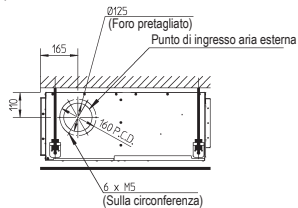

FXMQ63-80P7

Con pannello decorativo

Pos.	Nome	Descrizione
1	Attacco tubazione liquido	Ø Attacco a cartella 9,52
2	Attacco tubazione del gas	Attacco a cartella Ø 15,90
3	Attacco tubazione di scarico	VP25 (D.E. Ø 32, D.I. Ø 25)
4	Collegamento elettrico telecomando	-
5	Ingresso alimentazione	-
6	Foro di scarico	VP25 (D.E. Ø 32, D.I. Ø 25)
7	Filtro aria	-
8	Lato aspirazione	-
9	Lato scarico	-
10	Targhetta	-

NOTE

1. Per l'installazione, fare riferimento al disegno dimensionale specifico per l'installazione degli accessori opzionali.
2. La profondità necessaria a soffitto varia in base alla configurazione di un sistema specifico.
3. Per la manutenzione del filtro dell'aria è necessario predisporre un pannello di accesso per manutenzione.
4. Pannello decorativo opzionale: BYBS71DJW1 (bianco avorio leggero 10Y9/0.5)