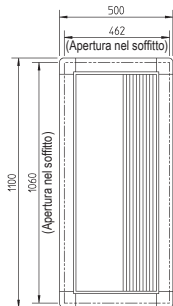

FXMQ63-80P7

Con pannello decorativo

Pos.	Nome	Descrizione
1	Attacco tubazione liquido	Ø Attacco a cartella 9,52
2	Attacco tubazione del gas	Attacco a cartella Ø 15,90
3	Attacco tubazione di scarico	VP25 (D.E. Ø 32, D.I. Ø 25)
4	Collegamento elettrico telecomando	-
5	Ingresso alimentazione	-
6	Foro di scarico	VP25 (D.E. Ø 32, D.I. Ø 25)
7	Filtro aria	-
8	Lato aspirazione	-
9	Lato scarico	-
10	Targhetta	-

NOTE

1. Per l'installazione, fare riferimento al disegno dimensionale specifico per l'installazione degli accessori opzionali.
2. La profondità necessaria a soffitto varia in base alla configurazione di un sistema specifico.
3. Per la manutenzione del filtro dell'aria è necessario predisporre un pannello di accesso per manutenzione.
4. Pannello decorativo opzionale: BYBS71DJW1 (bianco avorio leggero 10Y9/0.5)