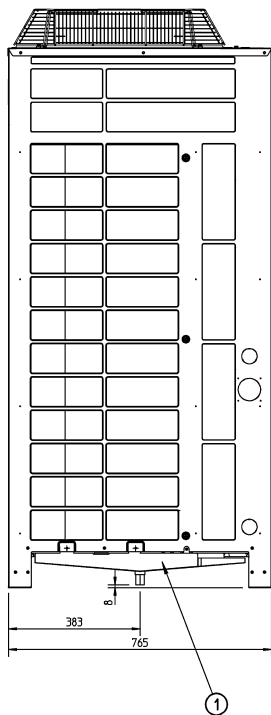

RXHQ14,16,18P9

Descrizione	Denominazione componente	Note
1	Kit vaschetta di raccolta condensa comune	KWC26B450