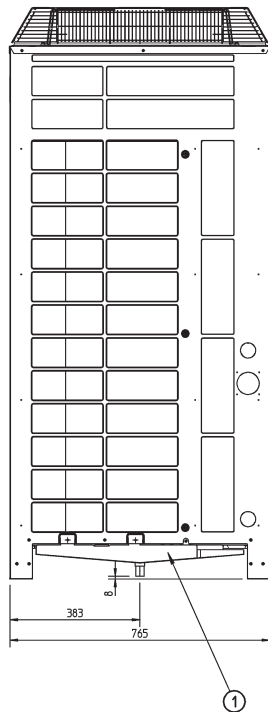

# RXYCQ10-14A

Descrizione	Denominazione componente	Note
1	Kit vaschetta di raccolta condensa comune	KWC268280