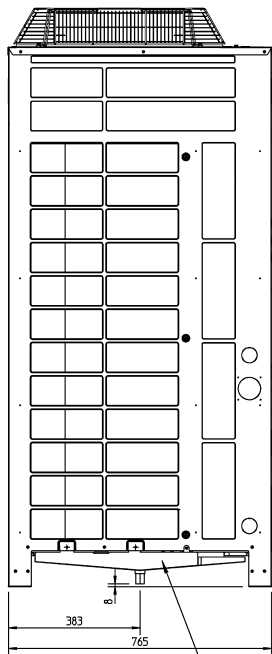

# RXYHQ12P8

①

Descrizione	Denominazione componente	Note
1	Kit vaschetta di raccolta condensa comune	KWC26B450