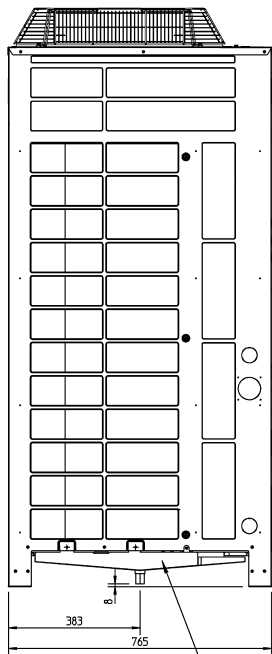

RXYQ14,16,18P

①

Descrizione	Denominazione componente	Note
1	Kit vaschetta di raccolta condensa comune	KWC26B450