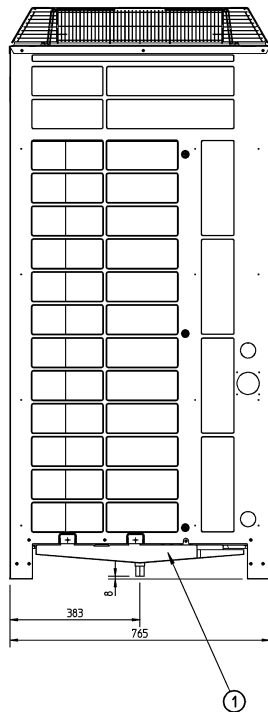

# RXYQ8-12P(8)

Descrizione	Denominazione componente	Note
1	Kit vaschetta di raccolta condensa comune	KWC268280