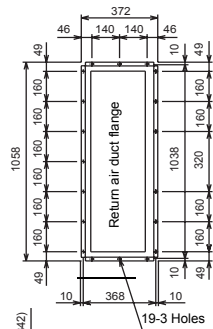

UATP240/280/320AY1

(unit: mm)

※ Except: Drain size: (unit inch)

※ UATP
240-280AY1