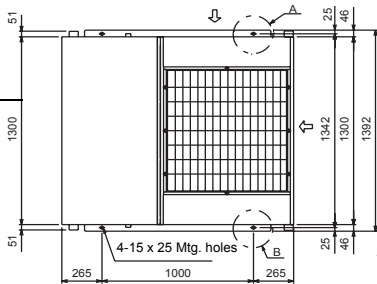

UATP240/280/320AY1

(unit: mm)

※ Except: Drain size: (unit inch)

※ UATP
240-280AY1