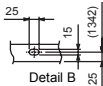

UATP240/280/320AY1

(unit: mm)

※ Except: Drain size: (unit inch)

※ UATP
240-280AY1