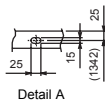

UATP240/280/320AY1

(unit: mm)

※ Except: Drain size: (unit inch)

※ UATP
240-280AY1