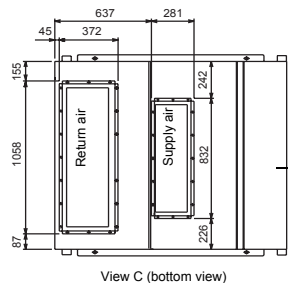

UATP240/280/320AY1

(unit: mm)

※ Except: Drain size: (unit inch)

※ UATP
240-280AY1