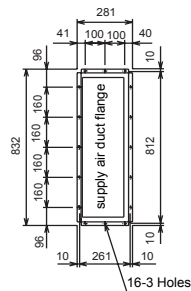

UATP240/280/320AY1

(unit: mm)

※ Except: Drain size: (unit inch)

※ UATP
240-280AY1