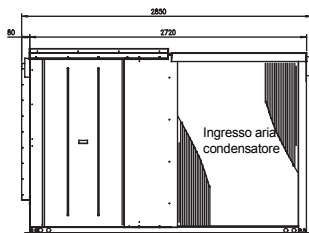

# UATP700/850AY1

(Unità: mm)

※ Eccetto: Dimensioni scarico:  
(unità pollici)

Dettaglio A

ARIA DI  
IMMISSIONE ↓

Scarico 1"

Foro per collegamenti  
elettrici