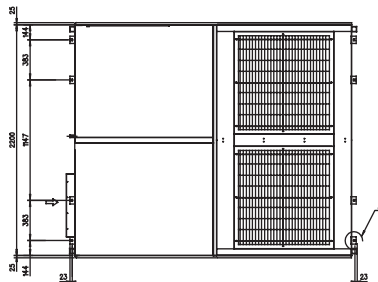

# UATP700/850AY1

(Unità: mm)

※ Eccetto: Dimensioni scarico:  
(unità pollici)

Dettaglio A

ARIA DI  
IMMISSIONE ↓

Scarico 1"

Foro per collegamenti  
elettrici