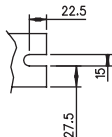

UATPC10/C12AY1

(Unità: mm)

※Eccetto: Dimensioni scarico: (unità pollici)

Dettaglio A

Aria di immissione ↑

Ritorno di aspirazione ↓