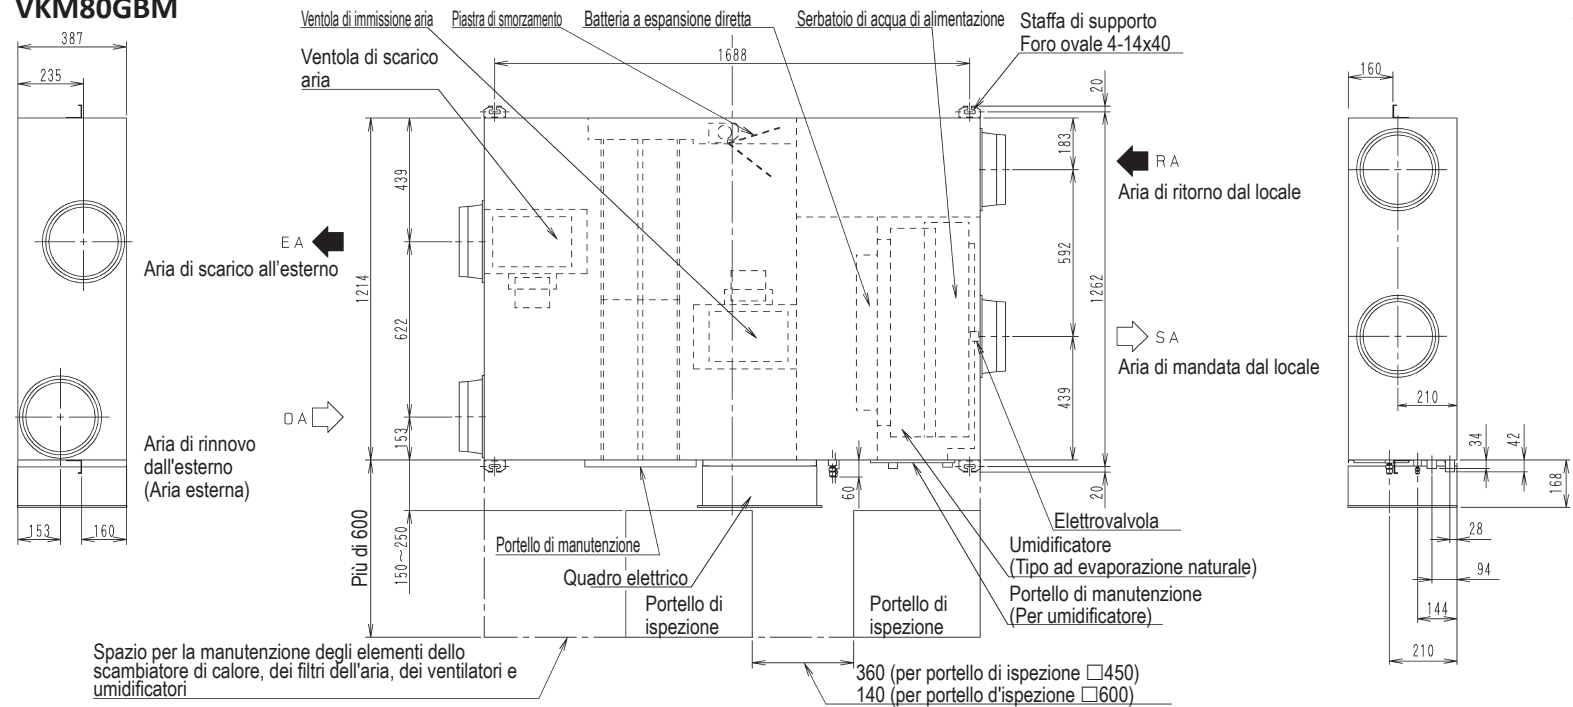

VKM80GBM

360 (per portello di ispezione □450)
 140 (per portello d'ispezione □600)

- × Le specifiche sono soggette a modifiche senza alcun preavviso.
- × Assicurarsi di fornire due portelli di ispezione. (□450 o □600) sul lato manutenzione dei filtri e degli elementi filtranti.

3D082354A