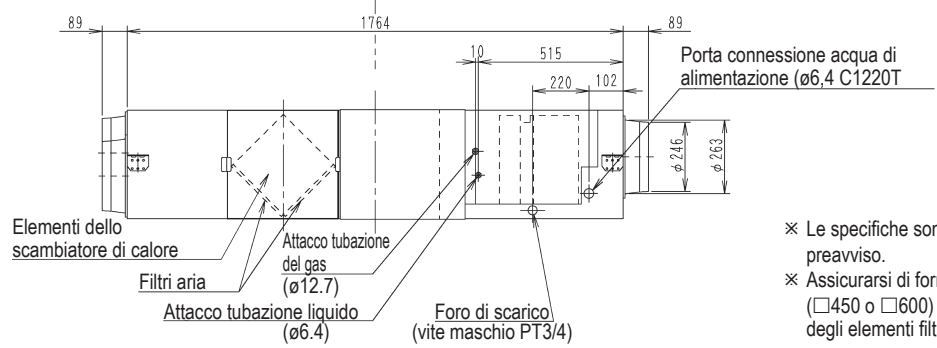

VKM80GBM

360 (per portello di ispezione □450)
 140 (per portello d'ispezione □600)

- × Le specifiche sono soggette a modifiche senza alcun preavviso.
- × Assicurarsi di fornire due portelli di ispezione. (□450 o □600) sul lato manutenzione dei filtri e degli elementi filtranti.