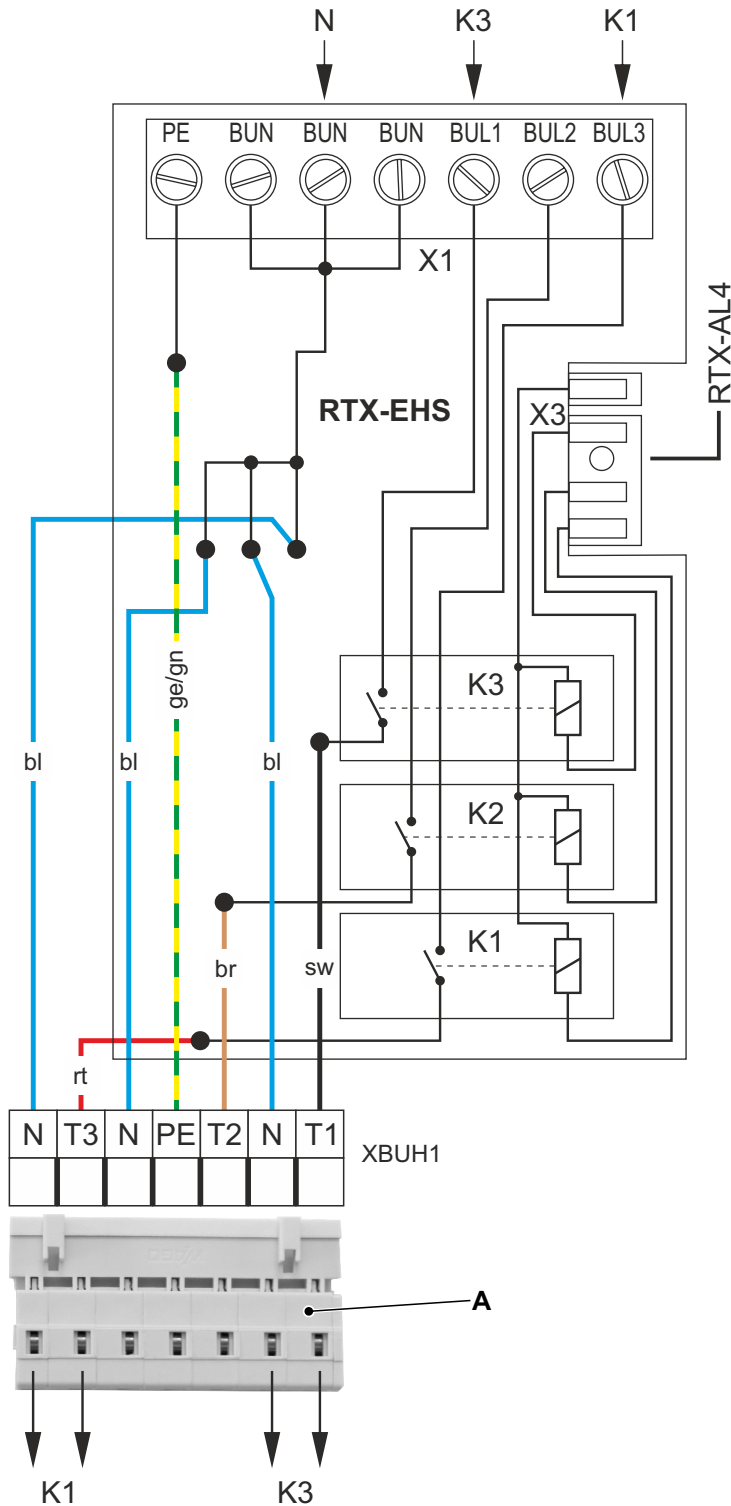

ZB AWEX 14 15 91

Anschluss externer Wärmeerzeuger
Connection of an external heat generator

- R** HPSU compact (V5.2)
- D** Altherma EHS(X/H)(B) (V5.2)

	>DE<	>GB<
rt	rot	red
sw	schwarz	black
br	braun	brown
bl	blau	blue
ge/gn	gelb/grün	yellow/green