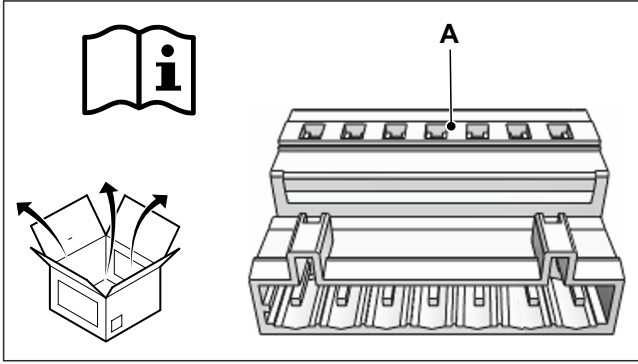

ZB AWEX 14 15 91

Anschluss externer Wärmeerzeuger
Connection of an external heat generator

- R** HPSU compact (V5.2)
- D** Altherma EHS(X/H)(B) (V5.2)

	>DE<	>GB<
rt	rot	red
sw	schwarz	black
br	braun	brown
bl	blau	blue
ge/gn	gelb/grün	yellow/green